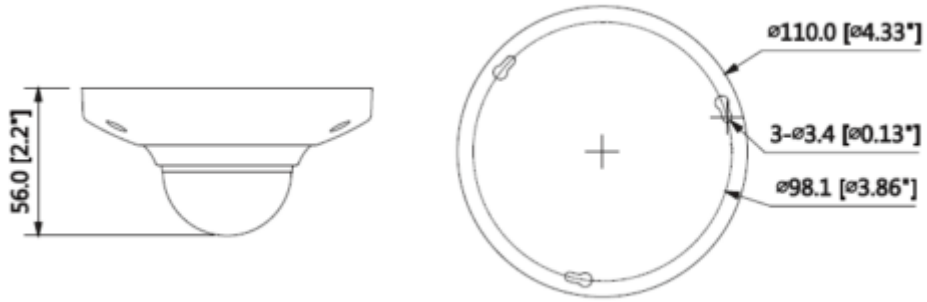

IPC-EB5531

5MP Panoramik Network Fisheye Kamera

Junction Mount	Pole Mount
PFB203W	PFB203W + PFA152