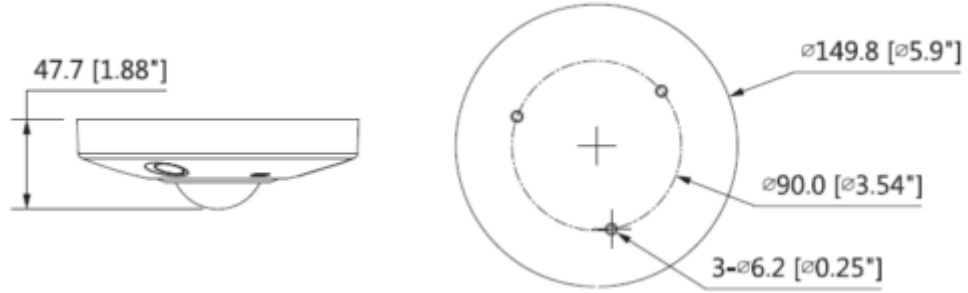

IPC-EBW81230P

12MP Panoramik Network IR Fisheye Kamera

Wall Mount	Pole Mount
PFA100+PFB302S	PFA100+PFB302S+PFA152
Ceiling Mount	
PFA105+PFA110+PFB300C