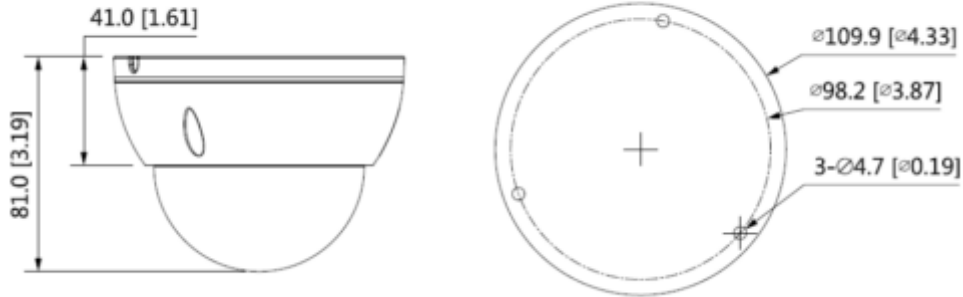

IPC-HDBW2431EP-S-S2

4MP WDR IR Mini Dome Network Kamera

Edge Depolama	Cloud; FTP; SFTP; Micro SD Card (max. 256 GB); NAS
Tarayıcı	IE Chrome Firefox
Yazılım Yönetimi	Smart PSS; DSS; DMSS
Akıllı Telefon	IOS, Android
Sertifikalar	
Sertifikalar	CE-LVD: EN60950-1 CE-EMC: Elektromanyetik Uyumluluk Yönergesi 2014/30 / EU FCC: 47 CFR FCC Bölüm 15, Alt Bölüm B UL / CUL: UL60950-1 CAN / CSA C22.2 No. 60950-1-07
Güç	
Güç Kaynağı	12V DC / PoE (802.3af)
Güç Tüketimi	<5,2 W
Çevre Koşulları	
Çalışma Koşulları	-40 ° C ila + 60 ° C (-40 ° F ila + 140 ° F) / ≤% 95'ten az
Dayanıklılık Koşulları	-40 ° C ile + 60 ° C (-40 ° F ile + 140 ° F)
Koruma Sertifikası	IP67
Dayanıklılık Sertifikası	IK10
Kasa	
Kasa	Metal
Boyutlar	81 mm × Φ109,9 mm
Net Ağırlık	0,350 kg