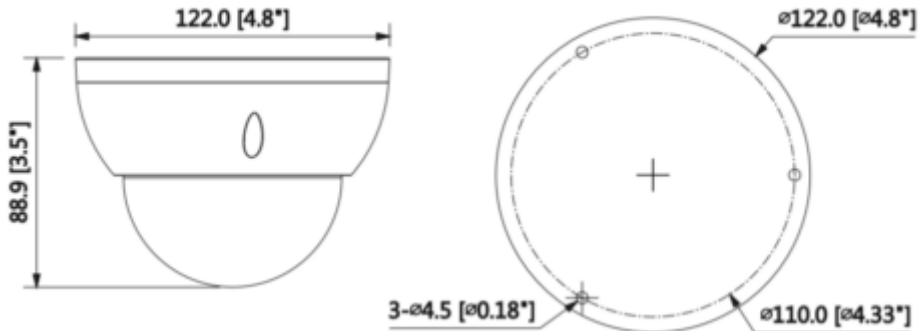

IPC-HDBW2431RP-ZS

4MP WDR IR Dome Network Kamera

Akıllı Telefon	IOS, Android
Sertifikalar	
Sertifikalar	CE (EN 60950: 2000) UL: UL60950-1 FCC: FCC Bölüm 15 Alt Kısım B
Arayüz	
Video Arayüzü	-
Ses Arayüzü	-
RS485	-
Alarm	-
Güç	
Güç Kaynağı	DC12V PoE (802.3af)
Güç Tüketimi	<8.5W
Çevre Koşulları	
Çalışma Koşulları	-30 ° C ~ + 60 ° C (-22 ° F ~ + 140 ° F) / az% 95 RH
Dayanıklılık Koşulları	-30 ° C ~ + 60 ° C (-22 ° F ~ + 140 ° F) / az% 95 RH
Koruma Sertifikası	IP67
Dayanıklılık Sertifikası	IK10
Kasa	
Kasa	Metal
Boyutlar	φ122mm×88.9mm
Net Ağırlık	0.4Kg