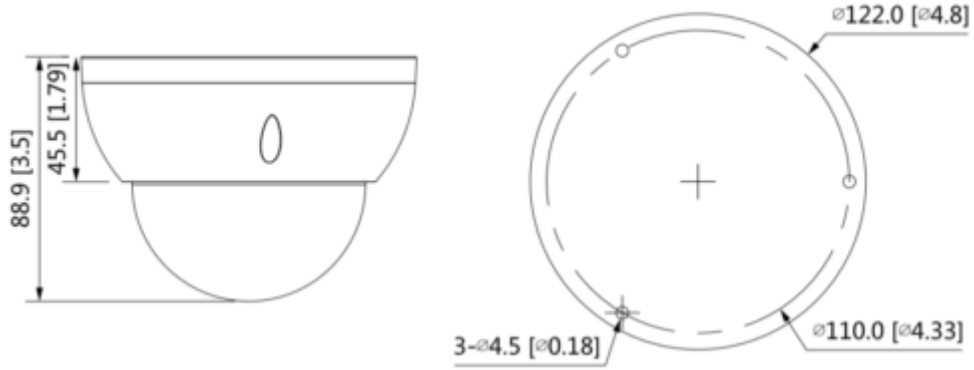

IPC-HDBW2531R-ZS-S2

5MP Lite IR Vari-focal Dome Network Kamera

Net Ağırlık	0,47 kg

Junction Mount	Wall Mount	Ceiling Mount
Pole Mount(VERTICAL)	In-Ceiling Mount