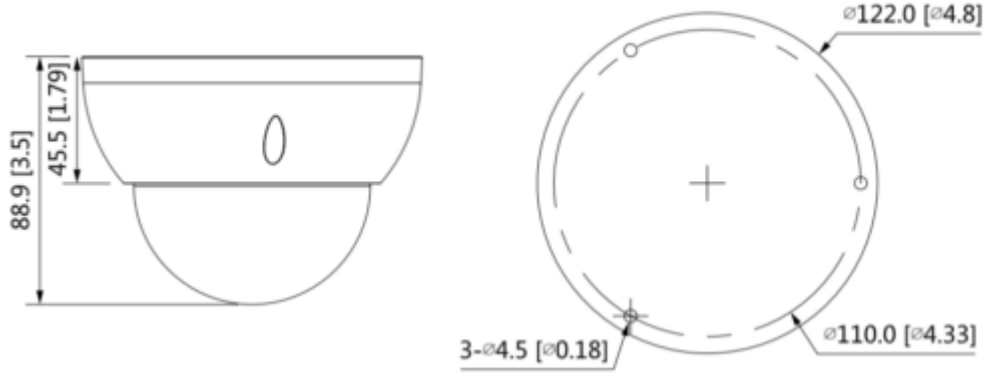

IPC-HDBW2531RP-ZAS-S2

5MP Lite IR Vari-focal Dome Network Kamera

Teknik Özellikler

Dahua IPC-HDBW2531RP-ZAS-S2 Teknik Özellikleri	
Kamera	
Görüntü Sensörü	1 / 2,7 "5 Megapiksel progresif CMOS
Maks. Çözünürlük	2592 (H) × 1944 (V)
ROM	128 MB
RAM	256 MB
Tarama Sistemi	Progresif
Elektronik Shutter Hızı	Otomatik / Manuel 1/3 sn - 1/100000 sn
Minimum Aydınlatma	0.008 Lux @ F1.5
S / N Oranı	> 56 dB
IR Mesafesi	40 m (131,2 ft)
IR Açık / Kapalı Kontrol	Otomatik / Manuel
IR LED	2
Pan / Tilt / Döndürme Aralığı	Pan: 0 ° -355 ° Tilt: 0 ° -75 ° Döndürme: 0 ° -355 °
Lens	
Lens Tipi	Motorize vari-focal
Montaj Tipi	φ14
Odak Uzaklığı	2,7 mm - 13,5 mm
Maks. Açıklık	F1.5
Görüş Açısı	Yatay: 100 ° -26 ° Dikey: 72 ° -20 ° Çapraz: 133 ° -33 °
İris Tipi	Sabit
Yakın Odak Mesafesi	0,8 m - 0,8 m (2,62 ft - 2,62 ft)
Akıllı Özellikler	
IVS	Tripwire; izinsiz giriş
Video	
Video Sıkıştırma	H.265; H.264; H.264B; MJPEG (yalnızca alt akış tarafından desteklenir.)

IPC-HDBW2531RP-ZAS-S2

5MP Lite IR Vari-focal Dome Network Kamera

Çalışma Koşulları	-30 ° C ile + 60 ° C (-22 ° F ile + 140 ° F) / ≤% 95'ten az
Dayanıklılık Koşulları	-40 ° C ile + 60 ° C (-40 ° F ile + 140 ° F)
Koruma Sertifikası	IP67
Dayanıklılık Sertifikası	IK10
Kasa	
Kasa	Metal
Boyutlar	Φ122 mm x 88,9 mm
Net Ağırlık	0,47 kg