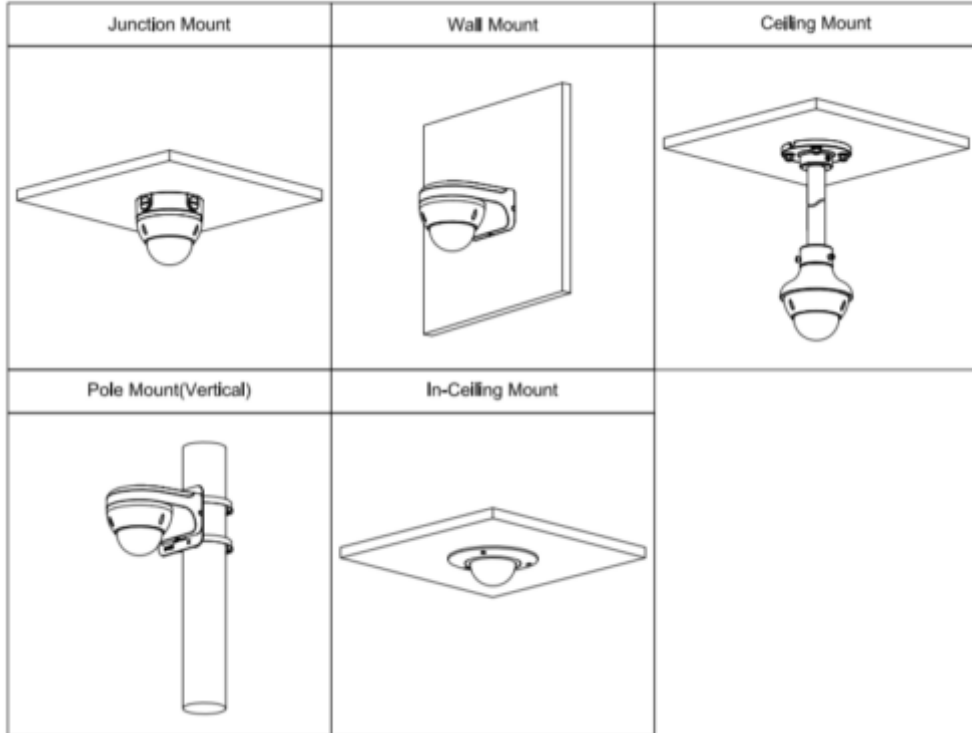

IPC-HDBW2531RP-ZAS-S2

5MP Lite IR Vari-focal Dome Network Kamera

Çalışma Koşulları	-30 ° C ile + 60 ° C (-22 ° F ile + 140 ° F) / ≤% 95'ten az
Dayanıklılık Koşulları	-40 ° C ile + 60 ° C (-40 ° F ile + 140 ° F)
Koruma Sertifikası	IP67
Dayanıklılık Sertifikası	IK10
Kasa	
Kasa	Metal
Boyutlar	Φ122 mm x 88,9 mm
Net Ağırlık	0,47 kg