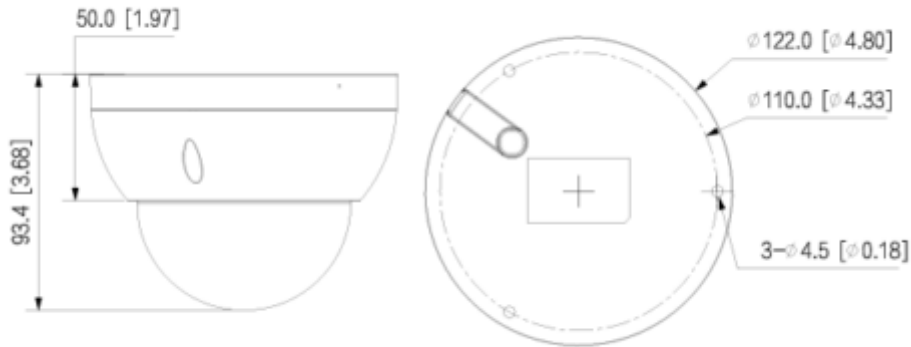

IPC-HDBW2841RP-ZAS-27135

8 Megapiksel IR Dome IP Kamera

Teknik Özellikler

Model	Dahua IPC-HDBW2841RP-ZAS-27135 Teknik Özellikleri
Kamera	
Görüntü Sensörü	1/2.7" CMOS
Max. Çözünürlük	3840 (Y) × 2160 (D)
ROM	128 MB
RAM	256 MB
Tarama Sistemi	Progresif
Elektronik Shutter Hızı	Otomatik / Manuel 1/3 s - 1/100000 s
Min. Aydınlatma	0.008 lux@F1.5 (Color, 30 IRE) 0.0008 lux@F1.5 (B/W, 30 IRE) 0 lux (Illuminator on)
S/N	> 56 dB
IR Mesafesi	40 m (196.85 ft) (IR)
IR Açık / Kapalı Kontrol	Otomatik / Manuel
IR LED	2
Pan/Tilt/Döndürme	Pan: 0°-355° Tilt: 0°-75° Rotation: 0°-355°
Lens	
Lens Tipi	Motorize
Montaj Tipi	φ14
Odak Uzaklığı	2.7 mm-13.5 mm
Maks. Diyafram	F1.5
FOV	H: 113°-31°; V: 58°-18°; D: 138°-36°
Iris Control	Sabit
Yakın Odak Mesafesi	0.8 m (2.62 ft)

IPC-HDBW2841RP-ZAS-27135

8 Megapiksel IR Dome IP Kamera

Ses girişi	1 Kanal
Ses çıkışı	1 Kanal
Alarm Girişi	1 kanal girişi: 5mA 3V-5V DC
Alarm Çıkışı	1 kanal çıkışı: 300mA 12V DC
Güç	
Güç Kaynağı	12 VDC/PoE (802.3af)
Güç Tüketimi	-ZS: Basic: 2.7 W (12 VDC); 3.4 W (PoE) Max. (H.265+ max. resolution + max. stream+ WDR + IR intensity + IVS): 6.3 W (12 VDC); 7.2 W (PoE) -ZAS: Basic: 2.7 W (12 VDC); 3.4 W (PoE) Max. (H.265+ max. resolution + max. stream+ WDR + IR intensity + IVS): 6.4 W (12 VDC); 7.3 W (PoE)
Çevre Koşulları	
Çalışma Koşulları	-30 °C to +60 °C (-22 °F to +140 °F)
Çalışma Nemi	≤95%
Depolama sıcaklığı	-40 °C to +60 °C (-40 °F to +140 °F)
Koruma	IP67; IK10
Kasa	Metal
Boyutlar	238.5 mm × 90.7 mm × 90.7 mm (9.39" × 3.57" × 3.57") (L × W × H)
Net Ağırlık	0.67 kg (1.48 lb)