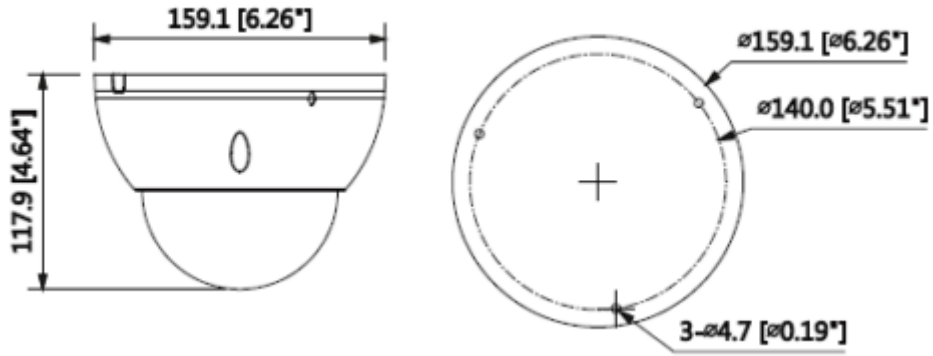

IPC-HDBW3241EP-Z-27135

2MP IR Starlight Dome Network Kamera

Protokol	HTTP; HTTPS, TCP; ARP, RTSP, RTP, UDP, RTCP, STMP; FTP; DHCP; DNS; DDNS; PPPOE; IPv4 / v6; QoS; UPnP; NTP; Bonjour; IEEE 802.1x; Multicast; ICMP; IGMP; SNMP; TLS
ONVIF	ONVIF Profili S&G, API
Akış Yöntemi	Tekli / Çoklu
Maks. Kullanıcı Erişimi	10 Kullanıcı/ 20 Kullanıcı
Direkt Depolama	NAS Anında kayıt için Yerel PC Mirco SD kart 128GB
Web Görüntüleyici	IE, Chrome, Firefox, Safari
Yazılım Yönetimi	Akıllı PSS, DSS, DMSS
Akıllı Telefon	IOS, Android
Sertifikalar	
Sertifikalar	CE (EN 60950: 2000) UL: UL60950-1 FCC: FCC Bölüm 15 Alt Bölüm B
Arayüz	
Video Arayüzü	1 Port (Sadece ayar için)
Ses Arayüzü	1/1 kanal Giriş / Çıkış
RS485	-
Alarm	1 kanal Giriş: 5mA 5VDC 1 kanal Çıkış: 300mA 12VDC
Güç	
Güç Kaynağı	DC12V (±% 25), AC24V (±% 30), PoE + (802.3at)
Güç Tüketimi	DC 12V: 6.9W 14.4W (IR) PoE: 6.4W 13.2W (IR)
Çevre Koşulları	
Çalışma Koşulları	-30 ° C ~ + 60 ° C (-22 ° F ~ + 140 ° F) / az% 95 RH
Dayanıklılık Koşulları	-30 ° C ~ + 60 ° C (-22 ° F ~ + 140 ° F) / az% 95 RH

IPC-HDBW3241EP-Z-27135

2MP IR Starlight Dome Network Kamera

Koruma Sertifikası	IP67
Dayanıklılık Sertifikası	IK10
Kasa	
Kasa	Metal
Boyutlar	Φ159.1mm × 117.9mm
Net Ağırlık	0.93kg

In-ceiling Mount	Junction Mount	Pole Mount
PFB201C	PFA138	PFA101 + PFB3025 + PFA152
Ceiling Mount	Wall Mount	
PFA101 + PFB300C	PFA101 + PFB3025	