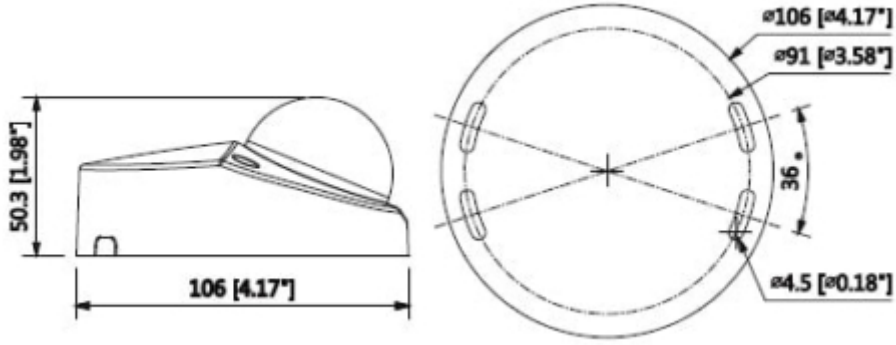

IPC-HDBW4231FP-M-0280B

2MP IR Mini Dome Network Kamera

Teknik Özellikler

Dahua IPC-HDBW4231FP-M-0280B Teknik Özellikleri	
Kamera	
Görüntü Sensörü	1 / 2.8 "2Megapiksel Progresif tarama CMOS
Efektif Piksel	1920 (H) x 1080 (V)
RAM / ROM	256MB / 32MB
Tarama Sistemi	Progresif
Elektronik Shutter Hızı	Otomatik / Manuel, 1/3 (4) ~ 1 / 100000s
Minimum Aydınlatma	0.009Lux / F2.0 (Renkli, 1 / 3s, 30IRE) 0.07Lux / 2.0 (Renkli, 1 / 30s, 30IRE) 0Lux / F2.0 (IR)
S / N Oranı	50dB'dan fazla
IR Mesafesi	20m'ye kadar mesafe (66ft)
IR Açık / Kapalı Kontrol	Otomatik / Manuel
IR LED	10
Lens	
Lens Tipi	Sabit
Montaj Tipi	Board-in
Odak Uzaklığı	2.8 mm (3.6mm, 6 mm opsiyonel)
Maks. Açıklık	F2.0 (F2.0, F2.0)
Görüş Açısı	H: 110° (87°, 51°), V:58° (48°, 30°)
Optik Zoom	-
Netlik Ayarı	Sabit
Yakın Odak Mesafesi	-
Pan / Tilt / Döndürme	
Pan / Tilt / Döndürme	Pan: 0° ~ 60°; Tilt: 0° ~ 80°; Döndürme: 0° ~ 360°
Akıllı Fonksiyonlar	
IVS	Tripwire, Saldırı, Vazgeçilen Nesne / Kayıp
Gelişmiş Akıllı Fonksiyonlar	Yüz algılama
Video	
Sıkıştırma	H.265 + / H.265 / H.264 + / H.264

IPC-HDBW4231FP-M-0280B

2MP IR Mini Dome Network Kamera

Çalışma Koşulları	-30 ° C ~ + 60 ° C (-22 ° F ~ + 140 ° F) / az% 95 RH
Dayanıklılık Koşulları	-30 ° C ~ + 60 ° C (-22 ° F ~ + 140 ° F) / az% 95 RH
Koruma Sertifikası	IP66, IP67
Dayanıklılık Sertifikası	IK10
Fiziksel Özellikleri	
Kasa	Metal
Boyutlar	Φ106mm x 50.3mm
Net Ağırlık	0.4kg