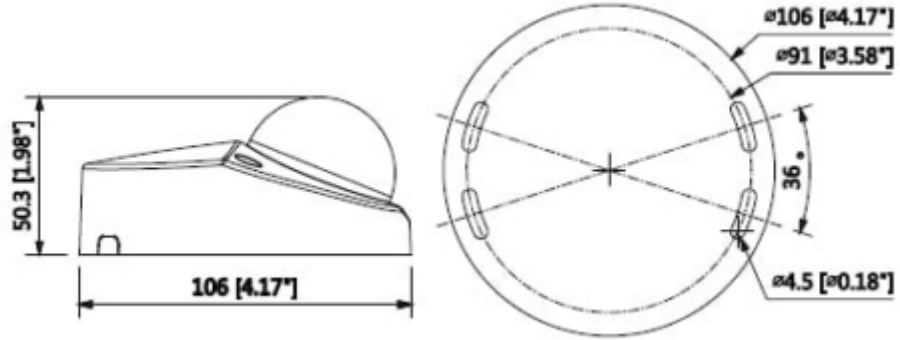

IPC-HDBW4431FP-M-0280B

4MP IR Mini Dome Network Kamera

Teknik Özellikler

Dahua IPC-HDBW4431FP-M-0280B Teknik Özellikleri	
Kamera	
Görüntü Sensörü	1/3 "4Megapiksel progresif tarama CMOS
Etkin Piksel	2688 (H) x1520 (V)
RAM / ROM	512MB / 32MB
Tarama Sistemi	Progresif
Minimum Aydınlatma	0.08Lux / F2.0 (Renkli, 1 / 3s, 30IRE) 0.3Lux / 2.0 (Renkli, 1 / 30s, 30IRE) 0Lux / F2.0 (IR)
S / N Oranı	50dB'dan fazla
IR Mesafesi	20m'ye kadar mesafe (66ft)
IR Açık / Kapalı Kontrol	Otomatik / Manuel
IR LED	10
Lens	
Lens Tipi	Sabit
Montaj Tipi	Board-in
Odak Uzaklığı	2.8mm (3.6mm, 6mm opsiyonel)
Maks. Açıklık	F2.0 (F2.0, F2.0)
Görüş Açısı	H: 104° (87°, 55°), V:57° (48°, 31°)
Optik Zoom	-
Netlik Ayarı	Sabit
Yakın Odak Mesafesi	-
Pan / Tilt / Döndürme	
Pan / Tilt / Döndürme	Soldan sağa: 0 ° ~ 60 °; yukardan aşağı 0 ° ~ 80 °; Döndürme: 0 ° ~ 360 ° 3 Eksenli (3 Axis) yön ayarı ve istenildiği gibi ayarlanabilme
Akıllı Fonksiyonlar	
IVS (Opsiyonel)	Tripwire, Saldırı, Terk Nesneye / Eksik
Gelişmiş Akıllı Fonksiyonlar	Yüz tanıma
Video	
Sıkıştırma	H.265 + / H.265 / H.264 + / H.264

IPC-HDBW4431FP-M-0280B

4MP IR Mini Dome Network Kamera

Güç Kaynağı	DC12V, PoE (802.3af)
Gü Tüketimi	<4.5 W
Çevre Koşulları	
Çalışma Koşulları	-30 ° C ~ + 60 ° C (-22 ° F ~ + 140 ° F) / az% 95 RH
Dayanıklılık Koşulları	-30 ° C ~ + 60 ° C (-22 ° F ~ + 140 ° F) / az% 95 RH
Koruma Sertifikası	IP67
Dayanıklılık Sertifikası	IK10
Kasa	
Kasa	Metal
Boyutlar	Φ106mm x 50.3mm
Net Ağırlık	0.4kg