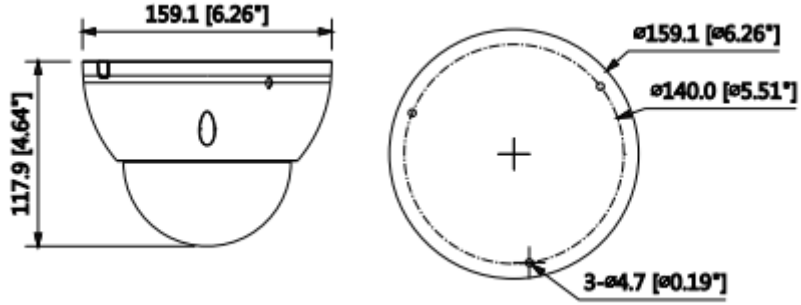

IPC-HDBW5231EP-Z

2MP WDR IR Dome Network Kamera

Dayanıklılık Koşulları	-30 ° C ~ + 60 ° C (-22 ° F ~ + 140 ° F) / az% 95 RH
Koruma Sertifikası	IP67
Dayanıklılık Sertifikası	IK10
Kasa	
Kasa	Metal
Boyutlar	Φ159.1mm x 117.9mm
Net Ağırlık	0.89kg

In-ceiling Mount PFB201C	Junction Mount PFA138	Pole Mount PFA101 + PFB302S + PFA152
Ceiling Mount PFA101 + PFB300C	Wall Mount PFA101 + PFB302S