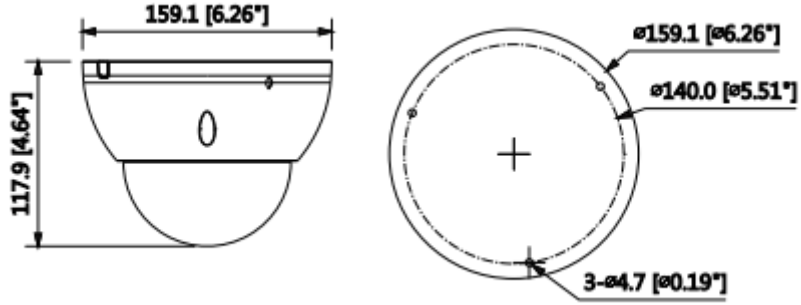

IPC-HDBW5231EP-ZE-27135

2MP WDR IR Dome Network Kamera

Protokol	HTTP; HTTPS; TCP; ARP; RTSP; RTP; UDP; SMTP; FTP; DHCP; DNS; DDNS; PPPOE; IPv4 / v6; QoS; UPnP; NTP; Bonjour; 802.1 x; Çoklu Yayın; ICMP; IGMP; SNMP
ONVIF	ONVIF, psiA, CGI
Akış Yöntemi	Tekli / Çoklu
Maks. Kullanıcı Erişimi	10 Kullanıcılar / 20 Kullanıcılar
Direkt Depolama	NAS Anında kayıt için Yerel PC Mirco SD kart 128GB
Web Görüntüleyici	IE, Chrome, Firefox, Safari
Yazılım Yönetimi	Akıllı PSS, DSS, Easy4ip
Akıllı Telefon	IOS, Android
Sertifikalar	
Sertifikalar	CE (EN 60950: 2000) UL: UL60950-1 FCC: FCC Bölüm 15 Alt Kısım B
Arayüz	
Video Arayüzü	1 Port (Sadece ayarlama için)
Ses Arayüzü	1/1 kanal giriş / çıkış
RS485	-
Alarm	1 kanal Giriş: 5mA 5VDC 1 kanal Çıkış: 300mA 12VDC
Güç	
Güç Kaynağı	DC12V, AC24V, PoE + (802.3at)
Güç Tüketimi	<15W
Çevre Koşulları	
Çalışma Koşulları	-30 ° C ~ + 60 ° C (-22 ° F ~ + 140 ° F) / az% 95 RH

IPC-HDBW5231EP-ZE-27135

2MP WDR IR Dome Network Kamera

Dayanıklılık Koşulları	-30 ° C ~ + 60 ° C (-22 ° F ~ + 140 ° F) / az% 95 RH
Koruma Sertifikası	IP67
Dayanıklılık Sertifikası	IK10
Kasa	
Kasa	Metal
Boyutlar	Φ159.1mm x 117.9mm
Net Ağırlık	0.95kg