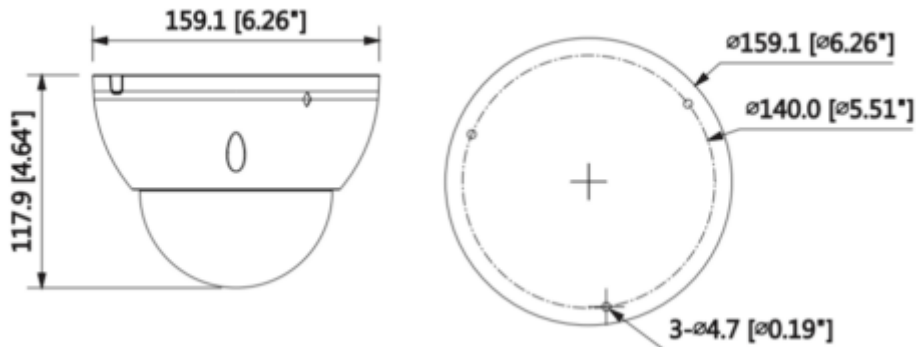

IPC-HDBW5830EP-Z

8MP IR Dome Network Kamera

Teknik Özellikler

Dahua IPC-HDBW5830EP-Z Teknik Özellikleri	
Kamera	
Görüntü Sensörü	1/2.5" 8Megapiksel progresif tarama CMOS
Efektif Piksel	3840 (H) x2160 (V)
RAM / ROM	512MB / 32MB
Tarama Sistemi	Progresif
Elektronik Shutter Hızı	Otomatik / Manuel, 1/3 ~ 1 / 100000s
Minimum Aydınlatma	0.05Lux / F1.4 (Renkli, 1 / 3s, 30IRE) 0.2Lux / F1.4 (Renkli, 1 / 30s, 30IRE) 0Lux / F1.4 (IR)
S / N Oranı	50dB'den fazla
IR Mesafesi	50m'ye (164ft) kadar mesafe
IR Açık / Kapalı Kontrol	Otomatik / Manuel
IR LED	3
Lens	
Lens Tipi	Motorize / Otomatik İris (DC)
Montaj Tipi	Board-in
Odak Uzaklığı	2.7mm ~ 12mm
Maks. Açıklık	F1.4
Görüş Açısı	H: 102 ° ~ 39 °, V: 55 ° ~ 22 °
Optik Zoom	4x
Netlik Ayarı	Motorize
Yakın Odak Mesafesi	0,3 m
Pan / Tilt / Döndürme	
Pan / Tilt / Döndürme Aralığı	Pan:0°~355°; Tilt:0°~65°; Döndürme:0°~355°

IPC-HDBW5830EP-Z

8MP IR Dome Network Kamera

Protokol	HTTP: HTTP'ler; TCP; ARP; RTSP; RTP; UDP; SMTP; FTP; DHCP; DNS; DDNS; PPPOE; IPv4 / v6; QoS; UPnP; NTP; Bonjour; 802.1x; Çok noktaya yayın; ICMP; IGMP; SNMP
ONVIF	ONVIF, PSIA, CGI
Akış Yöntemi	Tekli / Çoklu
Maks. Kullanıcı Erişimi	10 Kullanıcı / 20 Kullanıcı
Direkt Depolama	NAS Anında kayıt için Yerel PC Mirco SD kart 128GB
Web Görüntüleyici	IE, Chrome, Firefox, Safari
Yazılım Yönetimi	Smart PSS, DSS, Easy4ip
Akıllı Telefon	IOS, Android
Sertifikalar	
Sertifikalar	CE (EN 60950: 2000) UL: UL60950-1 FCC: FCC Bölüm 15 Alt Bölüm B
Arayüz	
Video Arayüzü	1 Port (Yalnızca ayarlama için)
Ses Arayüzü	1/1 kanal Giriş / çıkış
RS485	-
Alarm	1 kanal Giriş: 5mA 5VDC 1 kanal Çıkışı: 300mA 12VDC
Güç	
Güç Kaynağı	DC12V, AC24V, PoE (802.3af)
Güç Tüketimi	<12,5 W
Çevre Koşulları	
Çalışma Koşulları	-30 ° C ~ + 60 ° C (-22 ° F ~ + 140 ° F) /% 95'den az RH
Dayanıklılık Koşulları	-30 ° C ~ + 60 ° C (-22 ° F ~ + 140 ° F) /% 95'den az RH
Koruma Sertifikası	IP67
Dayanıklılık Sertifikası	IK10
Kasa	
Kasa	Metal
Boyutlar	Φ159,1 mm × 117,9 mm
Net Ağırlık	0,89 kg