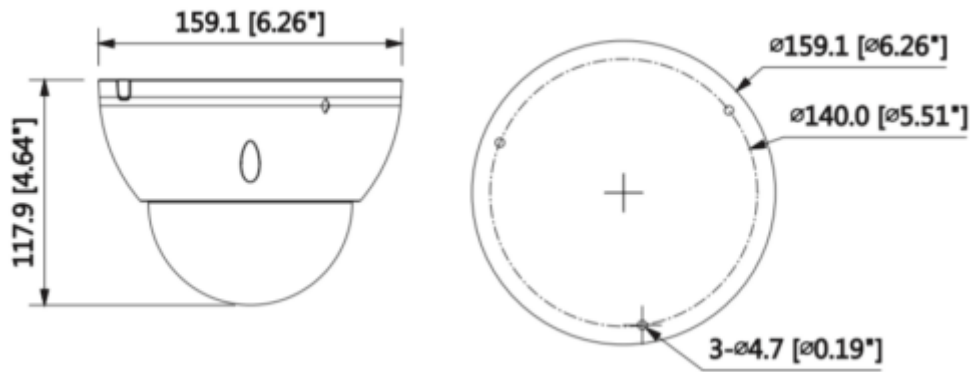

IPC-HDBW8231EP-Z

2MP WDR IR Dome Network Kamera

In-ceiling Mount	Junction Mount	Pole Mount
PFB201C	PFA138	PFA101 + PFB302S + PFA152
Ceiling Mount	Wall Mount	
PFA101 + PFB300C	PFA101 + PFB302S