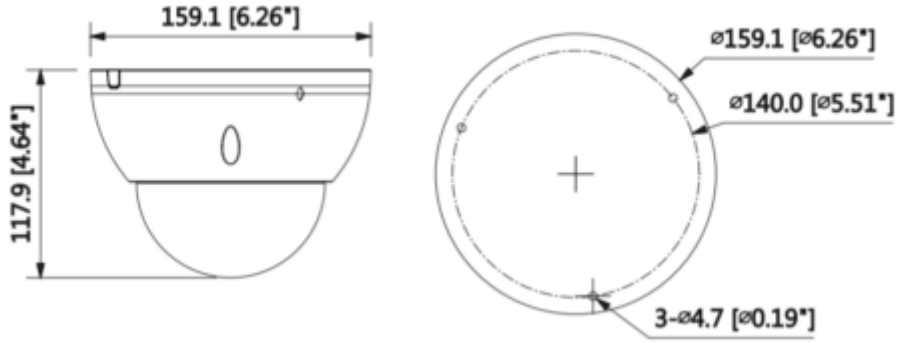

IPC-HDBW8231EP-ZE

2MP WDR IR Dome Network Kamera

Alarm	2 kanal Giriş: 5mA 5VDC 1 kanal Çıkışı: 1A 30VDC / 0.5A 50VAC
Güç	
Güç Kaynağı	DC12V, AC24V, PoE + (802.3at)
Güç Tüketimi	<18W
Çevre Koşulları	
Çalışma Koşulları	-40 ° C ~ + 60 ° C (-40 ° F ~ + 140 ° F) /% 95'den az RH
Dayanıklılık Koşulları	-40 ° C ~ + 60 ° C (-40 ° F ~ + 140 ° F) /% 95'den az RH
Koruma Sertifikası	IP67
Dayanıklılık Sertifikası	IK10
Kasa	Metal
Boyutlar	Φ159,1 mm × 117,9 mm
Net Ağırlık	0,96 kg