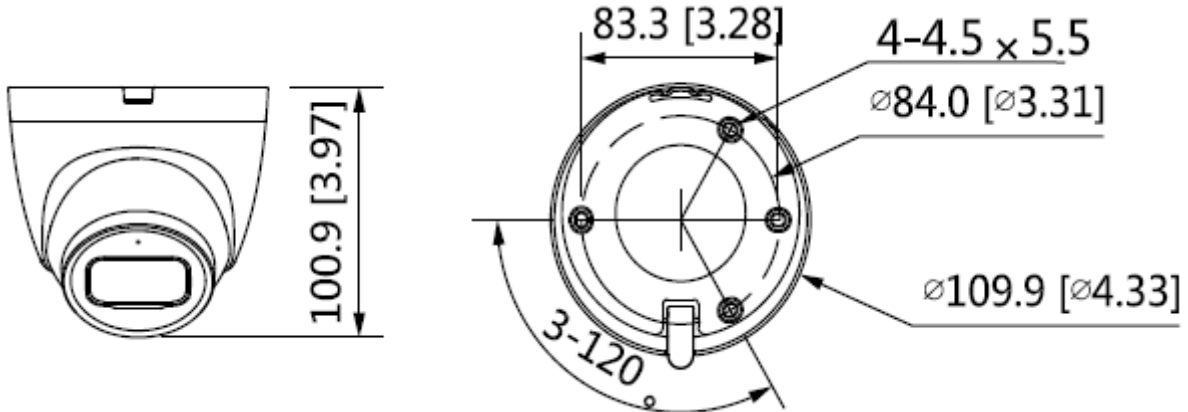

IPC-HDW1230T-AS-0280B-S4

2MP IR Eyeball Network Kamera

ONVIF	ONVIF(Profil S/Profil G/Profil T);CGI; P2P; Milestone; Genetec
Maks. Kullanıcı Erişimi	20 Kullanıcı
Edge Depolama	Dahua Cloud; FTP; SFTP; Micro SD Card (maks. 256 GB); NAS
Web Görüntüleyici	IE Chrome Firefox
Yazılım Yönetimi	Smart PSS, DSS, DMSS
Akıllı Telefon	IOS, Android
Sertifikalar	
Sertifikalar	CE-LVD: EN60950-1 CE-EMC: Elektromanyetik Uyumluluk Direktifi 2014/30 / EU FCC: 47 CFR FCC Bölüm 15, Alt Bölüm B UL / CUL: UL60950-1 CAN / CSA C22.2 No. 60950-1-07
Güç	
Güç Kaynağı	12V DC/PoE (802.3af)
Güç Tüketimi	< 5.9W
Çevre Koşulları	
Çalışma Koşulları	-40 ° C ila + 60 ° C (-40 ° F ila + 140 ° F) / ≤% 95 RH'den az
Dayanıklılık Koşulları	-40 ° C ile + 60 ° C (-40 ° F ile + 140 ° F)
Koruma Sertifikası	IP67
Kasa	
Kasa	Metal + Plastik
Boyutlar	100.9 mm × Ø109.9 mm
Net Ağırlık	0.39 kg