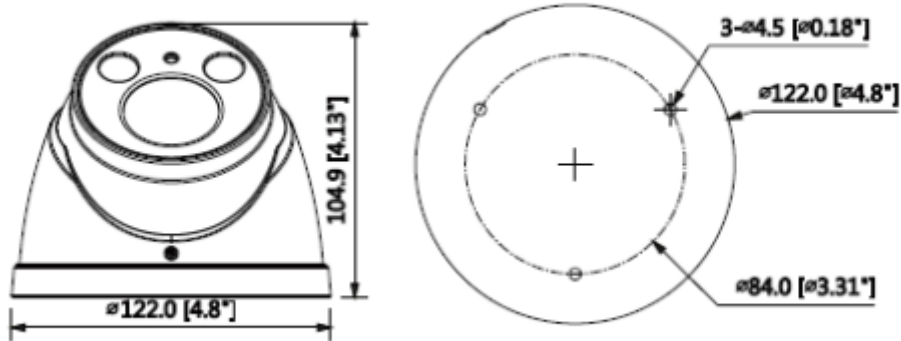

IPC-HDW2231RP-ZS

2MP IR Eyeball Network Kamera

Junction Mount	Pole Mount
PFA130-E	PFB203W + PFA152-E
Wall Mount	
PFB203W