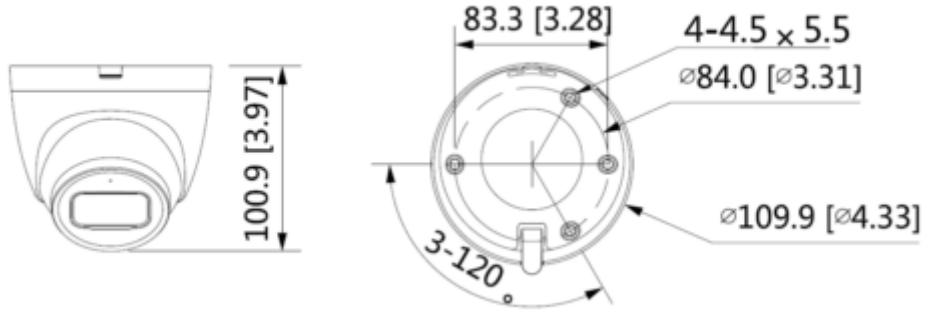

IPC-HDW2231T-AS-0280B-S2
2MP WDR IR Eyeball Network Kamera

Junction Mount	Wall Mount	Pole Mount
PFA130-E	PFB203W	PFA152-E+PFB203W