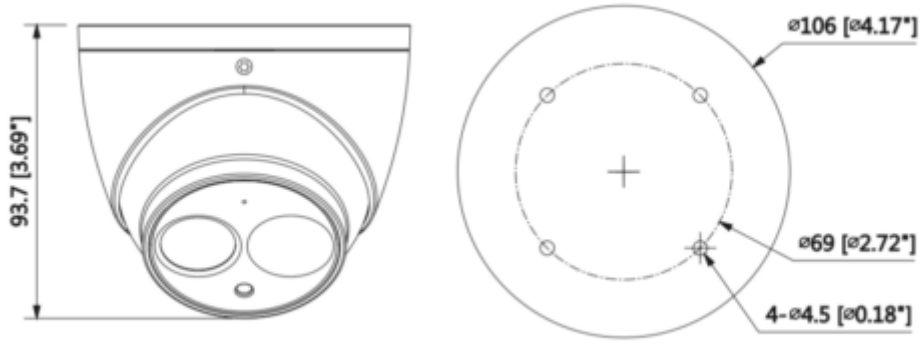

### 4MP IR Eyeball Network Kamera

Güç Kaynağı	DC12V, PoE (802.3af)
Güç Tüketimi	<5W
<b>Çevre Koşulları</b>	
Çalışma Koşulları	-30 ° C ~ + 60 ° C (-22 ° F ~ + 140 ° F) / az% 95 RH
Dayanıklılık Koşulları	-30 ° C ~ + 60 ° C (-22 ° F ~ + 140 ° F) / az% 95 RH
Koruma Sertifikası	IP67
Dayanıklılık Sertifikası	-
<b>Kasa</b>	
Kasa	Metal
Boyutlar	Φ106mm×93.7mm
Net Ağırlık	0.47Kg