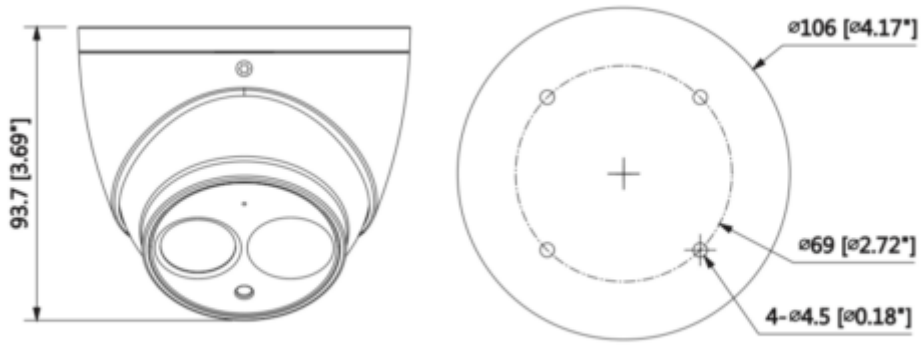

IPC-HDW4431EMP-AS-0360B

4MP IR Eyeball Network Kamera

Güç Kaynağı	DC12V, PoE (802.3af)
Güç Tüketimi	<5W
Çevre Koşulları	
Çalışma Koşulları	-30 ° C ~ + 60 ° C (-22 ° F ~ + 140 ° F) / az% 95 RH
Dayanıklılık Koşulları	-30 ° C ~ + 60 ° C (-22 ° F ~ + 140 ° F) / az% 95 RH
Koruma Sertifikası	IP67
Dayanıklılık Sertifikası	-
Kasa	
Kasa	Metal
Boyutlar	Φ106mm×93.7mm
Net Ağırlık	0.47Kg