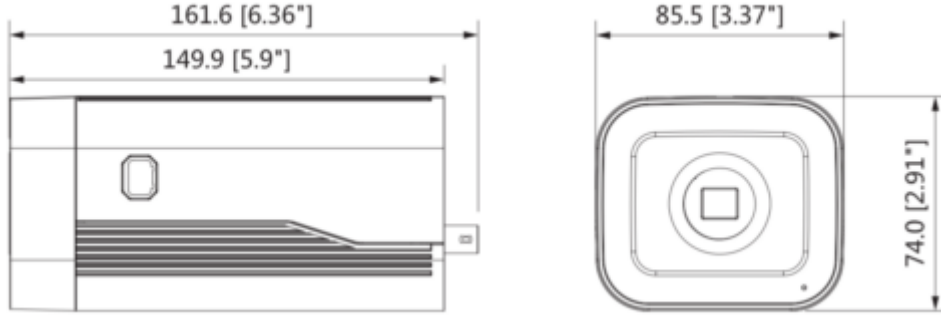

IPC-HF8232FP-S2

2MP Starlight Box Network Kamera

Boyutlar	161.6mm x 85.5mm x 74.0mm
Net Ağırlık	0.72Kg

Wall Mount	Wall/Ceiling/Plane Mount
PFB121W	PFB110W