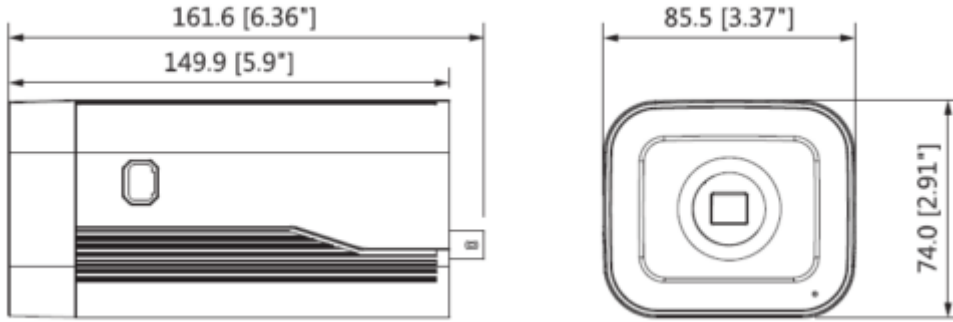

IPC-HF8331FP-E

3MP WDR Box Network Kamera

Wall Mount	Wall/Ceiling/Plane Mount
PFB121W	PFB110W