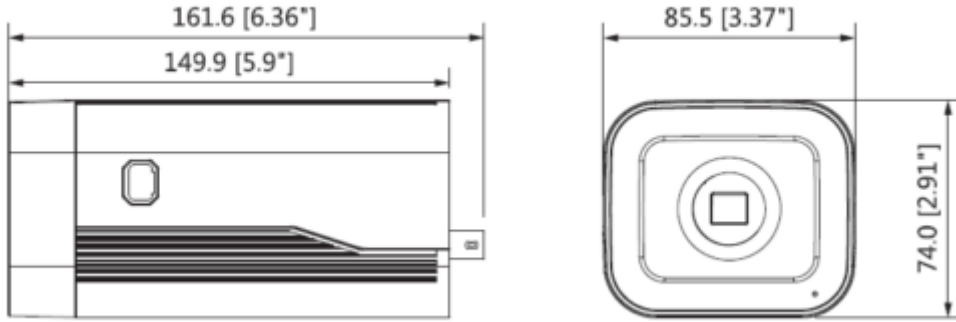

IPC-HF8331FP

3MP WDR Box Network Kamera

Teknik Özellikler

Model	Dahua IPC-HF8331FP Teknik Özellikleri
Kamera	
Görüntü Sensörü	1/2.8" 3Megapiksel progresif tarama CMOS
Efektif Piksel	2048(H)x1536(V)
RAM/ROM	1024MB/128MB
Tarama Sistemi	Progresif
Min. Aydınlatma	0.002Lux / F1.2 (Renkli, 1 / 3s, 30IRE) 0.02Lux / F1.2 (Renkli, 1 / 30s, 30IRE) 0.001Lux / F1.2 (S / B, 1 / 3s, 30IRE) 0.01Lux / F1.2 (S / B, 1 / 30s, 30IRE)
S/N Oranı	50dB'den fazla
IR Mesafesi	-
IR Açık / Kapalı Kontrol	-
IR LED	-
Lens	
Lens Tipi	-
Montaj Tipi	C / CS
Odak Uzaklığı	-
Maks. Açıklık	-
Görüş Açısı	-
Optik Zoom	-
Odak Kontrolü	-
Odak Mesafesini Kapatma	-
Pan / Tilt / Döndürme	
Pan / Tilt / Döndürme	-
Akıllı Fonksiyonlar	
IVS	Tripwire, İzinsiz Giriş, Terk Edilen / Eksik Nesne

IPC-HF8331FP

3MP WDR Box Network Kamera

Alarm	2 kanal Girişi: 5mA 5VDC 2 kanal Çıkışı: 1A 30VDC / 0.5A 50VAC
Güç	
Güç Kaynağı	DC12V, AC24V, PoE (802.3af)
Güç Tüketimi	<6.6W
Çevre Koşulları	
Çalışma Koşulları	-30 ° C ~ + 60 ° C (-22 ° F ~ 140 ° F) /% 95'den az RH
Dayanıklılık Koşulları	-30 ° C ~ + 60 ° C (-22 ° F ~ 140 ° F) /% 95'den az RH
Koruma Sertifikası	-
Dayanıklılık Sertifikası	-
Kasa	Metal
Boyutlar	161,6 mm × 85,5 mm × 74,0 mm
Net Ağırlık	0,72 kg