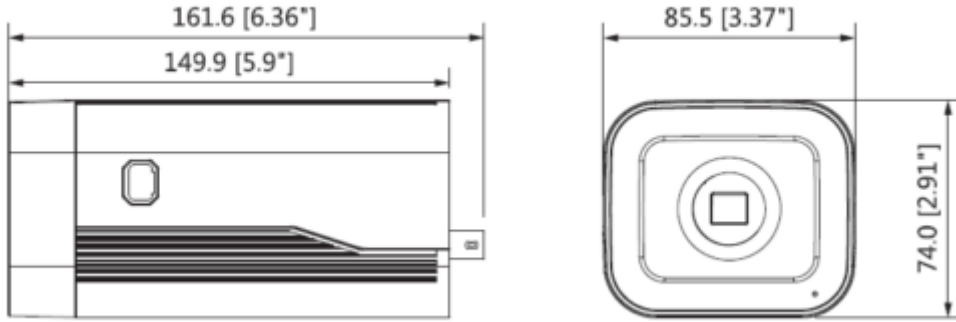

IPC-HF8331FP

3MP WDR Box Network Kamera

Alarm	2 kanal Girişi: 5mA 5VDC 2 kanal Çıkışı: 1A 30VDC / 0.5A 50VAC
Güç	
Güç Kaynağı	DC12V, AC24V, PoE (802.3af)
Güç Tüketimi	<6.6W
Çevre Koşulları	
Çalışma Koşulları	-30 ° C ~ + 60 ° C (-22 ° F ~ 140 ° F) /% 95'den az RH
Dayanıklılık Koşulları	-30 ° C ~ + 60 ° C (-22 ° F ~ 140 ° F) /% 95'den az RH
Koruma Sertifikası	-
Dayanıklılık Sertifikası	-
Kasa	Metal
Boyutlar	161,6 mm × 85,5 mm × 74,0 mm
Net Ağırlık	0,72 kg