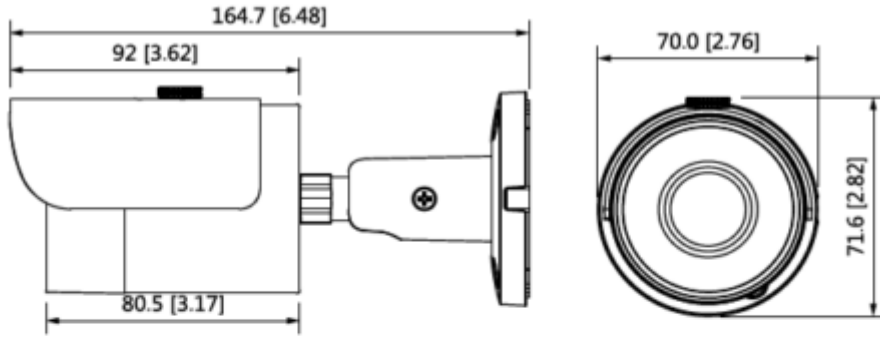

IPC-HFW1230S-0280B-S5

2MP Girişli IR Sabit Odaklı Bullet Network Kamera

柱装	壁装
PFA134+PFA152-E	PFA134