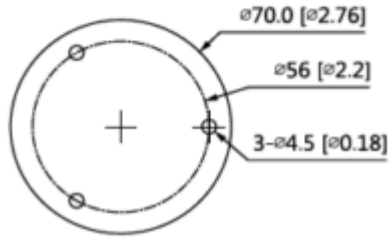

IPC-HFW1230S-0280B-S5

2MP Girişli IR Sabit Odaklı Bullet Network Kamera

柱装	壁装
PFA134+PFA152-E	PFA134