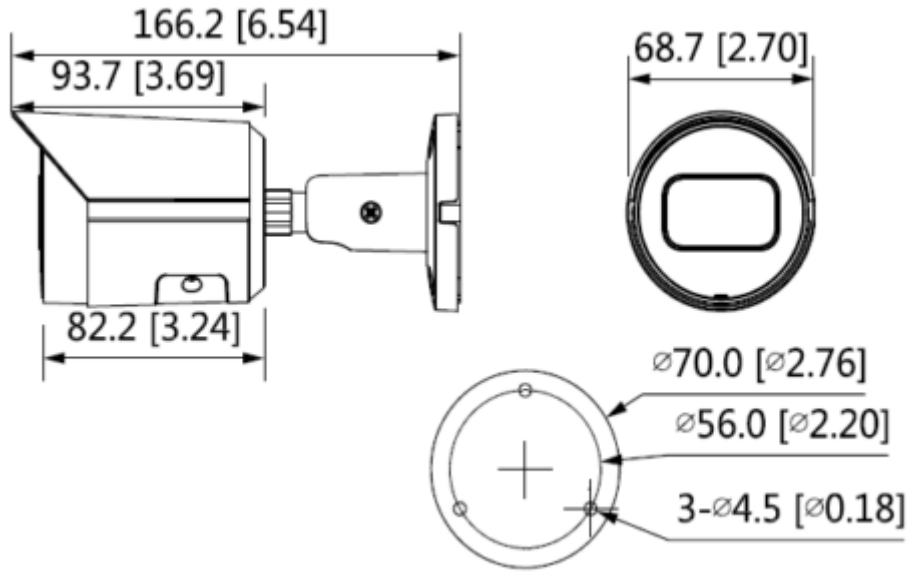

IPC-HFW1230S-S-0280B-S4

2MP Starlight IR Bullet Network Kamera

Pole Mount	Junction Mount
PFA134+PFA152-E	PFA134