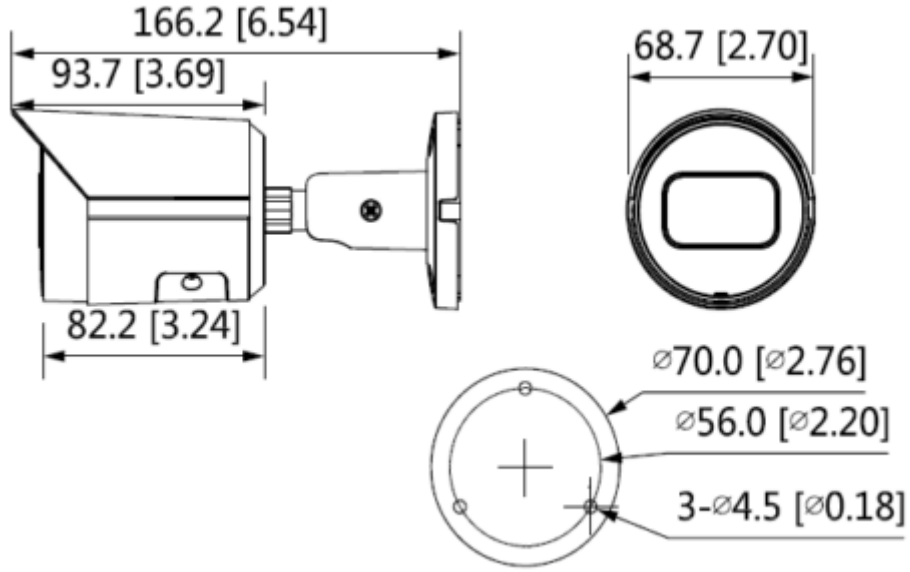

IPC-HFW1230S-S-0280B-S4

2MP Starlight IR Bullet Network Kamera

Pole Mount	Junction Mount
PFA134+PFA152-E	PFA134