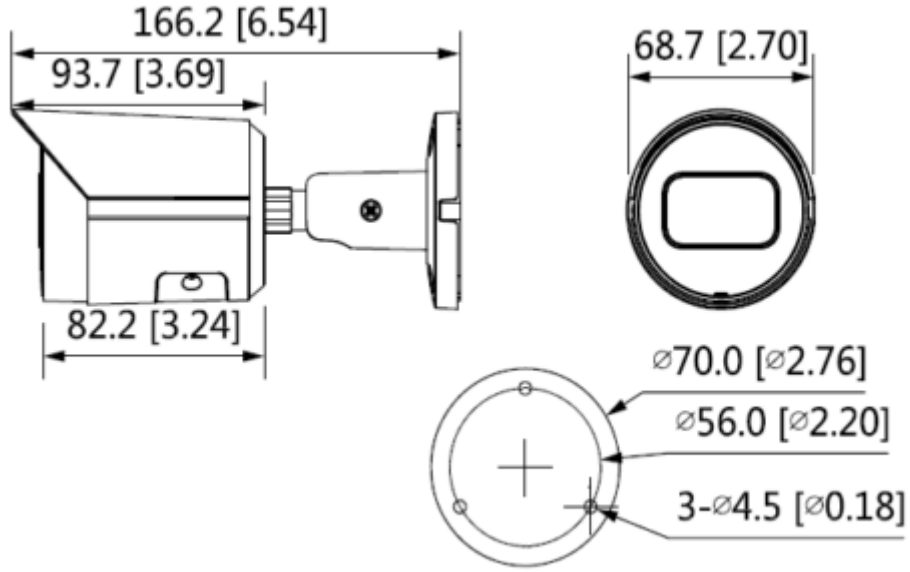

IPC-HFW1230S-S-0360B-S4

2MP Starlight IR Bullet Network Kamera

Pole Mount	Junction Mount
PFA134+PFA152-E	PFA134