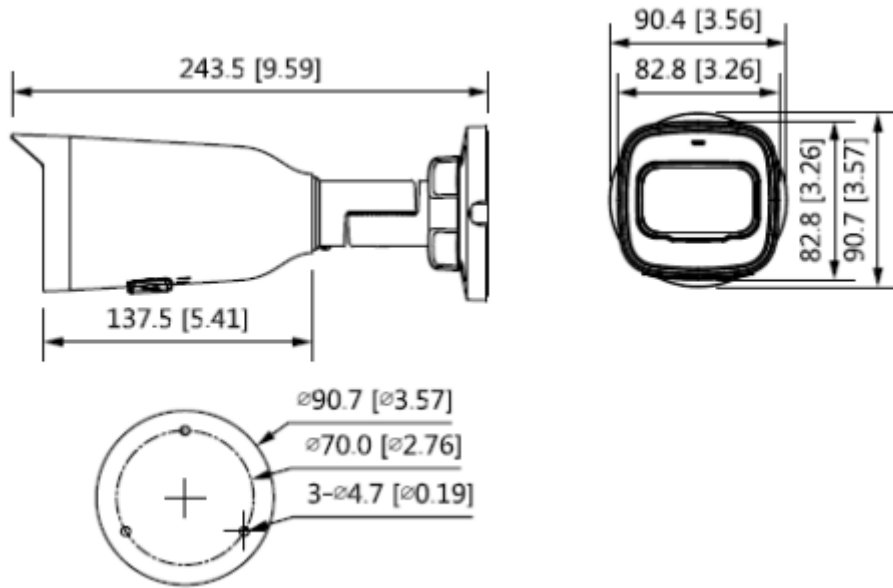

IPC-HFW1230T-ZS-2812-S4

2MP Entry IR Vari-focal Bullet Network Kamera

Pole Mount	Junction Mount
PFA130-E+PFA152-E	PFA130-E