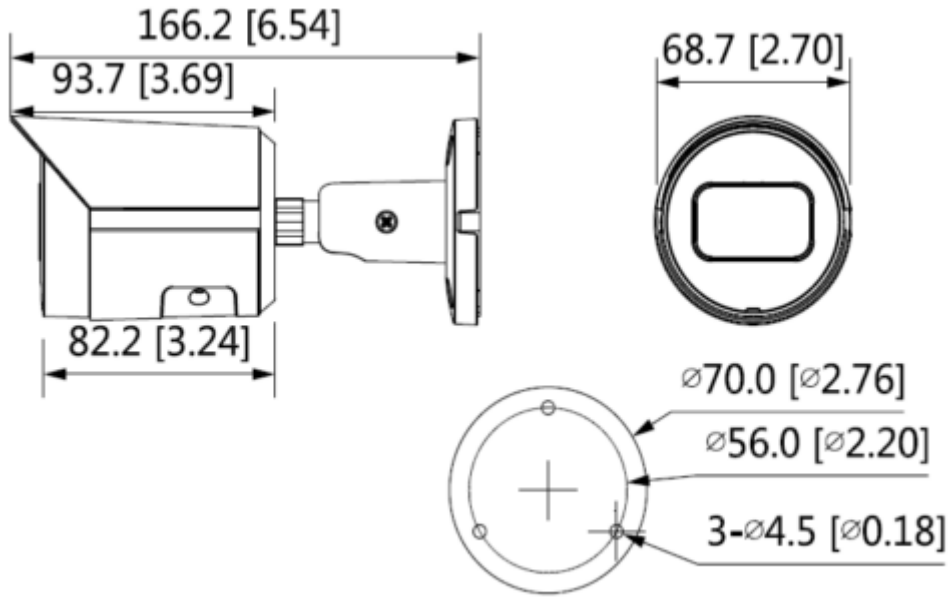

IPC-HFW1431S-S-0630B

4MP Lite IR Sabit Odaklı Bullet Network Kamera

Teknik Özellikler

Dahua IPC-HFW1431S-S-0630B Teknik Özellikleri	
Kamera	
Görüntü Sensörü	1/3 "4 Megapiksel progresif CMOS
Efektif Piksel	2688 (H), x1520 (V)
RAM / ROM	128 MB /128 MB
Tarama Sistemi	Progresif
Elektronik Shutter Hızı	Otomatik / Manuel, 1/3 ~ 1 / 100000s
Minimum Aydınlatma	0.008 Lux@F2.0
S / N Oranı	> 56 dB
IR Mesafesi	30m'ye kadar mesafe (98ft)
IR Açık / Kapalı Kontrol	Otomatik / Manuel
IR LED	1 (IR LED)
Lens	
Lens Tipi	Sabit
Montaj Tipi	M12
Odak Uzaklığı	2.8 mm 3.6 mm
Maks. Açıklık	F2.0 / F2.0
Görüş Açısı	2,8 mm: Yatay:102,0° x Dikey 55,0° x Çapraz 121,0° 3,6 mm: Yatay 84,0° x Dikey 45,0° x Çapraz 100,0°
Netlik Ayarı	Sabit
Yakın Odak Mesafesi	2.8 mm: 0.9 m (2.95 ft) 3.6 mm: 1.6 m (3.61 ft)
PTZ	
Pan/Tilt Aralığı	Pan: 0°-360° Tilt: 0°-90° Rotation: 0°-360°
Alarm	

IPC-HFW1431S-S-0630B

4MP Lite IR Sabit Odaklı Bullet Network Kamera

Koruma Sertifikası	IP67
Dayanıklılık Sertifikası	-
Kasa	
Kasa	Metal
Boyutlar	166.2 mm x Φ 70 mm (6.54" x Φ 2.76")
Net Ağırlık	0.48 kg (1.1 lb)