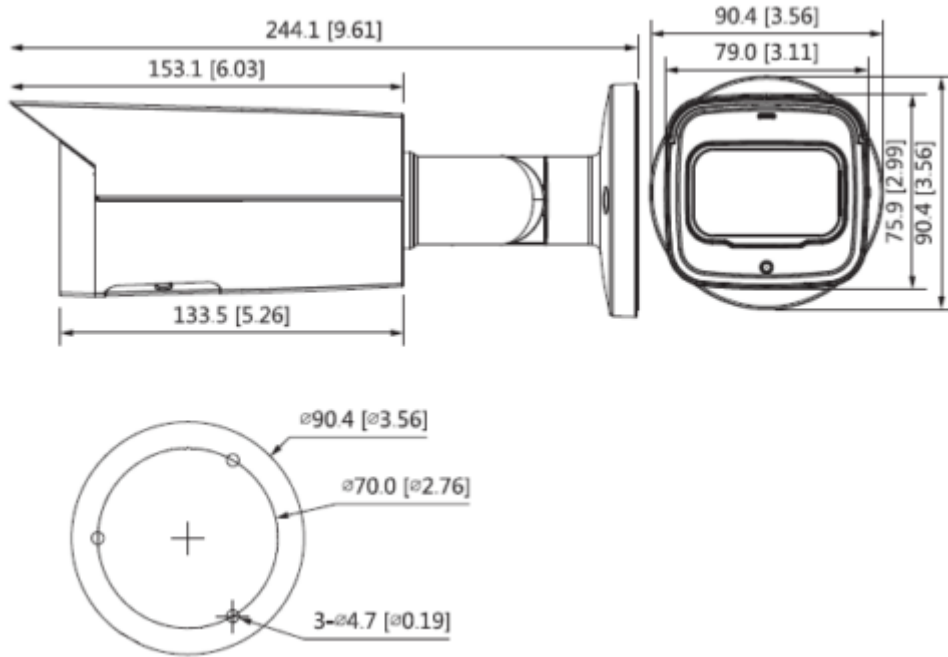

IPC-HFW1431T-ZS-2812-S4

4MP Entry IR Vari-focal Bullet Network Kamera

Pole Mount	Junction Mount
PFA130-E+PFA152-E	PFA130-E

[/fusion_text][/fusion_builder_column][/fusion_builder_row][/fusion_builder_container]