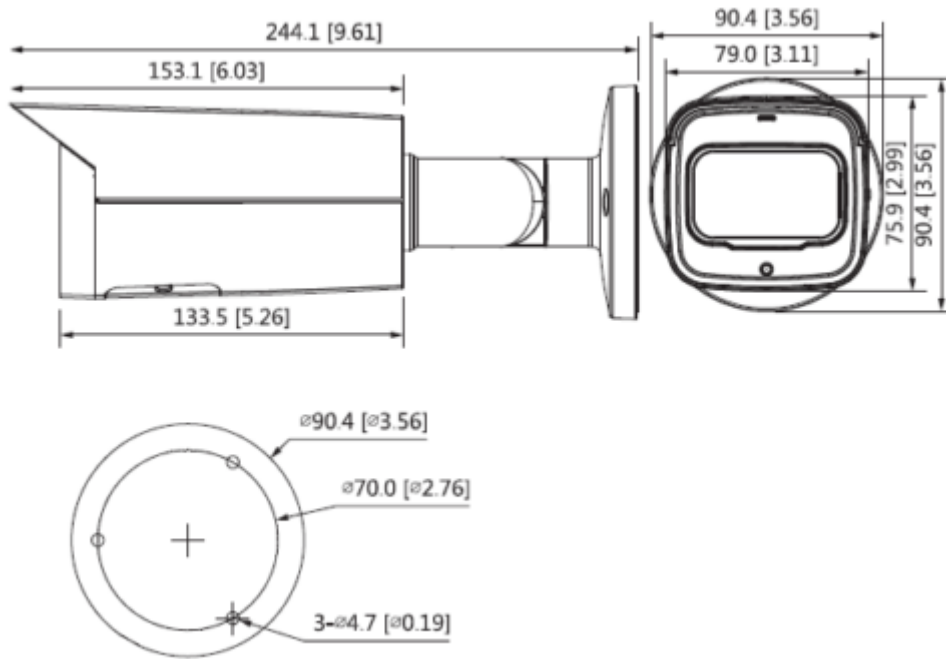

IPC-HFW1431TP-ZS-S4

4MP Entry IR Vari-focal Bullet Network Kamera

Pole Mount	Junction Mount
PFA130-E+PFA152-E	PFA130-E