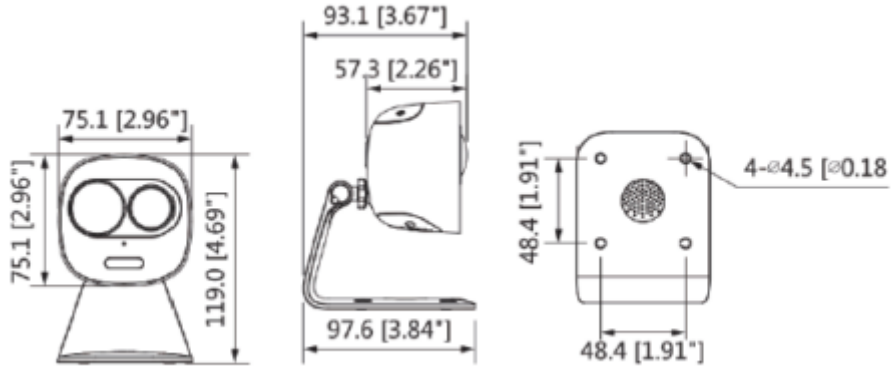

IPC-HFW1831CP-PIR

8MP WDR IR Mini Bullet Network Kamera

Teknik Özellikler

Dahua IPC-HFW1831CP-PIR Teknik Özellikleri	
Kamera	
Görüntü Sensörü	1/2.5" 8Megapiksel progressive tarama CMOS
Efektif Piksel	3840 (H) x 2160 (V)
RAM / ROM	512/32 MB
Tarama Sistemi	Progresif
Elektronik Shutter Hızı	Otomatik / Manuel, 1/3 (4) ~ 1 / 100000s
Minimum Aydınlatma	0.002Lux / F2.0 (Renkli, 1 / 3s, 30IRE) 0.09Lux / F2.0 (Renkli, 1/30s, 30IRE) 0Lux / F2.0 (IR)
S / N Oranı	40dB'den fazla
IR Mesafesi	20 m'ye (65.6ft) kadar mesafe
IR Açık / Kapalı Kontrol	Otomatik / Manuel
IR LED	1
Beyaz Işık Mesafesi	10m'ye kadar mesafe (32.8ft)
Beyaz Işık	2
Lens	
Lens Tipi	Sabit
Montaj Tipi	Board-in
Odak Uzaklığı	2.8mm
Maks. Açıklık	F2.0
Görüş Açısı	H: 107 ° V: 57 °
Optik Zoom	-
Netlik Ayarı	Sabit
Odak Mesafesini Kapatma	0,8 m (2,62ft)
Pan / Tilt / Döndürme	
Pan / Tilt / Döndürme	Pan:0° ~360° ;Tilt:0° ~90°
Akıllı Fonksiyonlar	
Olay Tetikleyicisi	Hareket algılama, Video kurcalama, Sahne değiştirme, Ağ bağlantısının kesilmesi, IP adresi çakışması, Yasadışı erişim, Depolama bozukluğu
IVS	Tripwire, Saldırı

IPC-HFW1831CP-PIR

8MP WDR IR Mini Bullet Network Kamera

Boyutlar	97.6mm x 75.1mm x 119 mm
Net Ağırlık	0.38kg

Table-placed

Wall-mounted

Ceiling-mounted