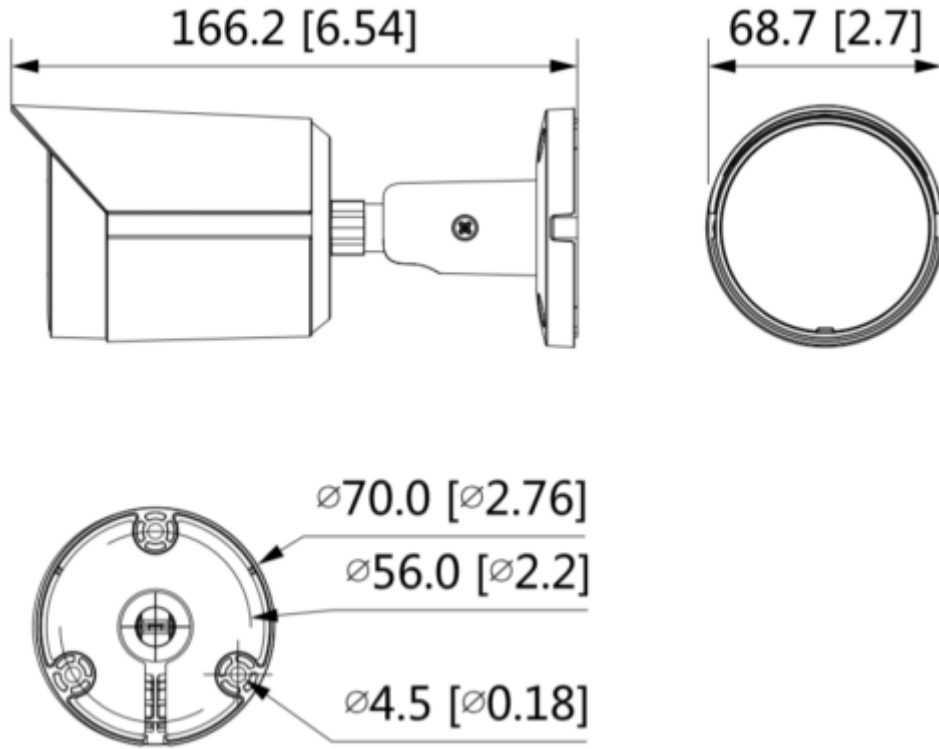

IPC-HFW2231S-S-0360B-S2

2MP WDR IR Bullet Network Kamera

Ceiling Mount	Junction Mount	Pole Mount(Vertical)