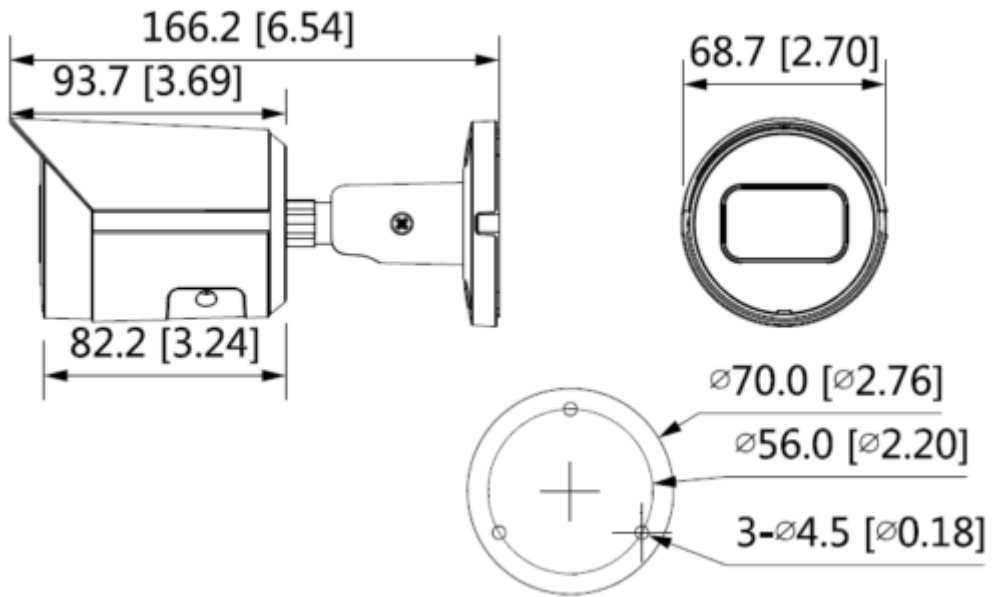

PFA134

IPC-HFW2431S-S-0360B-S2

4MP WDR IR Bullet Network Kamera

PFA134+PFA152-E