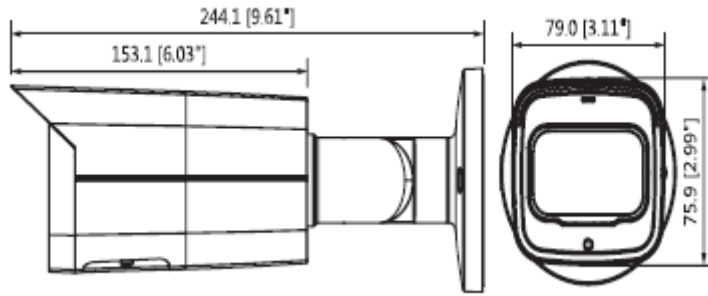

IPC-HFW2431TP-ZAS-27135

4MP WDR IR Bullet Network Kamera

Teknik Özellikler

Dahua IPC-HFW2431TP-ZAS-27135 Teknik Özellikleri	
Kamera	
Görüntü Sensörü	1/3 "4Megapiksel Progresif CMOS
Etkin Piksel	2688 (H) x1520 (V)
RAM / ROM	512MB/32MB
Tarama Sistemi	Progresif
Elektronik Shutter Hızı	Otomatik / Manuel, 1/3 ~ 1 / 100000s
Minimum Aydınlatma	0.03Lux / F1.4 (Renkli, 1 / 3s, 30IRE) 0.3Lux / F1.4 (Renkli, 1 / 30s, 30IRE) 0Lux / F1.4 (IR)
S / N Oranı	50dB'dan fazla
IR Mesafesi	60m'ye kadar mesafe (197ft)
IR Açık / Kapalı Kontrol	Otomatik / Manuel
IR LED	4
Lens	
Lens Tipi	Motorize
Montaj Tipi	Board-in
Odak Uzaklığı	2.7mm~13.5mm
Maks. Açıklık	F1.4
Görüş Açısı	H:104°~28°, V:72°~20°
Netlik Ayarı	Motorize
Yakın Odak Mesafesi	0.3m
Pan / Tilt / Döndürme	
Pan / Tilt / Döndürme	Pan:0° ~360° ;Tilt:0° ~90° ;Döndürme:0° ~360°
Akıllı Fonksiyonlar	
IVS	Çizgi ihlali, alan ihlali
Video	
Sıkıştırma	H.265+/H.265/H.264+/H.264
Görüntü Akış Kapasitesi	2'li Akış
Çözünürlük	4M(2688x1520)/(2560x1440)/(2304x1296)/1080P(1920x1080)/SXGA(1280x1024)/1.3M(1280x960)/720P(1280x720)/D1(704x576/704x480)/VGA(640x480)/CIF(352x288/352x240)
Frame Oranı	4M (1 ~ 20fps) / 3M (1 ~ 25 / 30fps) D1 / CIF (1 ~ 25 / 30fps)

IPC-HFW2431TP-ZAS-27135

4MP WDR IR Bullet Network Kamera

Sertifikalar	CE (EN 60950:2000) UL:UL60950-1 FCC: FCC Part 15 Subpart B
Arayüz	
Video Arayüzü	-
Ses Arayüzü	1/1 kanal Giriş / Çıkış
RS485	-
Alarm	1 kanal Girişi: 5mA 5VDC 1 kanal Çıkışı: 300mA 12VDC
Güç	
Güç Kaynağı	DC12V PoE (802.3af)
Güç Tüketimi	<12.6W
Çevre Koşulları	
Çalışma Koşulları	-30 ° C ~ + 60 ° C (-22 ° F ~ + 140 ° F) / az% 95 RH
Dayanıklılık Koşulları	-30 ° C ~ + 60 ° C (-22 ° F ~ + 140 ° F) / az% 95 RH
Koruma Sertifikası	IP67
Dayanıklılık Sertifikası	IK10(opsiyonel)
Kasa	
Kasa	Metal
Boyutlar	244.1mm×79mm×75.9mm
Net Ağırlık	0.815kg