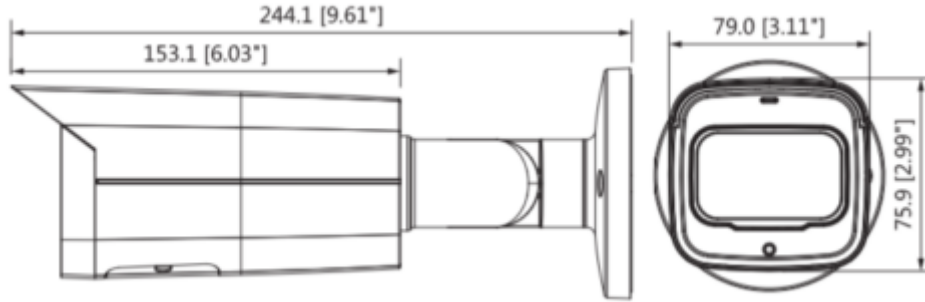

IPC-HFW2831T-ZAS

8MP WDR IR Bullet Network Kamera

Junction Mount	Pole Mount
PFA135	PFA135 + PFA152-E