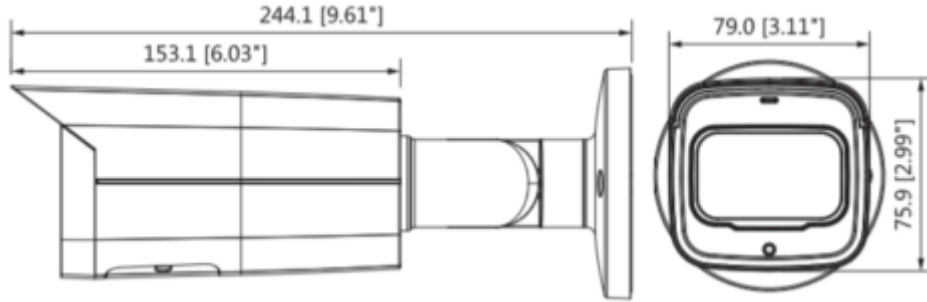

IPC-HFW2831T-ZAS

8MP WDR IR Bullet Network Kamera

Junction Mount	Pole Mount
PFA135	PFA135 + PFA152-E