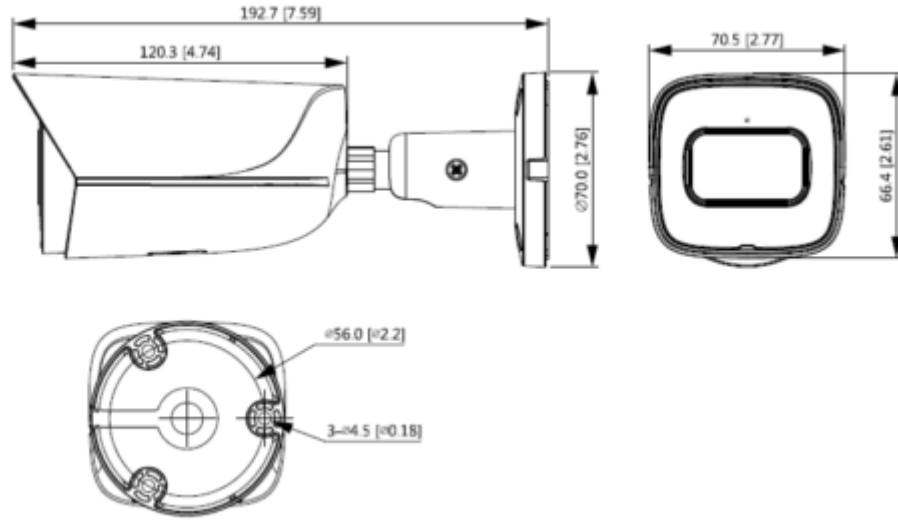

IPC-HFW3241E-AS-0360B

2MP Lite AI IR Sabit Odaklı Bullet Network Kamera

Pole Mount	Junction Box
PFA130-E+PFA152-E	PFA130-E