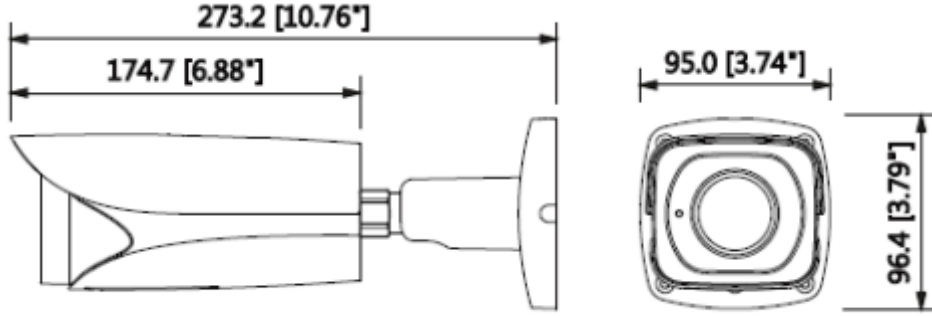

IPC-HFW3241EP-Z-27135

2MP IR Starlight Bullet Network Kamera

Koruma Sertifikası	IP67
Dayanıklılık Sertifikası	IK10
Kasa	
Kasa	Metal
Boyutlar	273.2mm x 95.0mm x 96.4mm
Net Ağırlık	1.12Kg

Junction Mount	Pole Mount
PFA121	PFB121 + PFA152