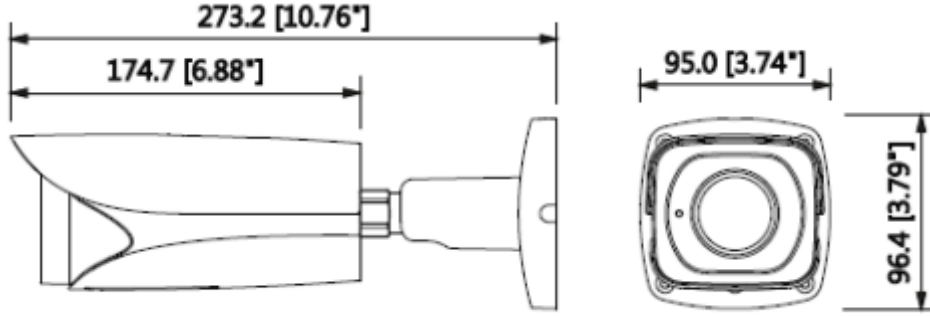

IPC-HFW3241EP-Z-27135

2MP IR Starlight Bullet Network Kamera

Koruma Sertifikası	IP67
Dayanıklılık Sertifikası	IK10
Kasa	
Kasa	Metal
Boyutlar	273.2mm × 95.0mm × 96.4mm
Net Ağırlık	1.12Kg

Junction Mount	Pole Mount
PFA121	PFB121 + PFA152