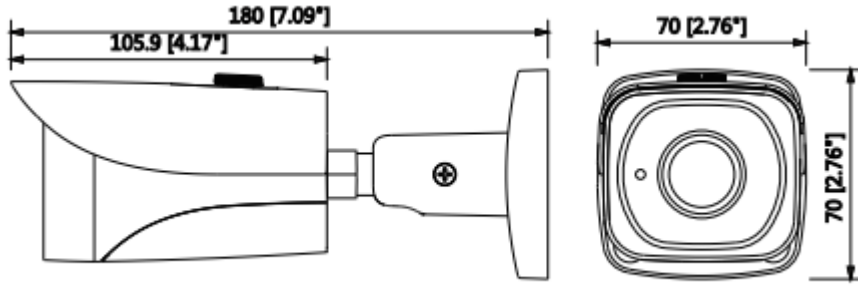

IPC-HFW4231EP-SE-0360B

2MP WDR IR Mini Bullet Network Kamera

Görüntü Akış Kapasitesi	3'lü Akış
Çözünürlük	1080P (1920×1080) /1.3M (1280×960) / 720P (1280 x 720) / D1 (704 x 576/704 x 480) / VGA (640 x 480) / CIF (352 x 288/352 x 240),
Frame Oranı	Ana Akış: 1080P (1 ~ 50 / 60fps)
	Alt Akış : D1 (1 ~ 50 / 60fps)
	Üçüncü Akış: 1080P (1 ~ 25 / 30fps)
Bit Hızı Kontrolü	CBR / VBR
Bit Hızı	H.264: 24K ~ 10240Kbps H.265: 14K ~ 9984Kbps
Gündüz/Gece	Otomatik (ICR) / Renkli / S / B
BLC Modu	BLC / HLC / WDR (120dB)
Beyaz Dengesi	Otomatik / Doğal / Sokak Aydınlatma / Açık / Manuel
Kazanç Kontrolü	Otomatik / Manuel
Parazit Azaltma	3D DNR
Hareket Algılama	Kapalı / Açık (4 Bölge, Dikdörtgen)
ROI	(4 Bölge) Açık / Kapalı
Elektronik Görüntü Sabitleme (EIS)	-
Akıllı IR	Mevcut
Ultra Defog (Anti Sis)	-
Dijital Zoom	16x
Flip	0 ° / 90 ° / 180 ° / 270 °
Mirror	Kapalı / Açık
Özel Alan Maskeleymesi	Kapalı / Açık (4 Alan, Dikdörtgen)
Ses	
Sıkıştırma	-
Network	
Ethernet	RJ-45 (10 / 100Base-T)

IPC-HFW4231EP-SE-0360B

2MP WDR IR Mini Bullet Network Kamera

Dayanıklılık Koşulları	-30 ° C ~ + 60 ° C (-22 ° F ~ + 140 ° F) / az% 95 RH
Koruma Sertifikası	IP67
Dayanıklılık Sertifikası	-
Fiziksel Özellikleri	
Kasa	Metal
Boyutlar	180mm x 70mm x 70mm
Net Ağırlık	0.41kg