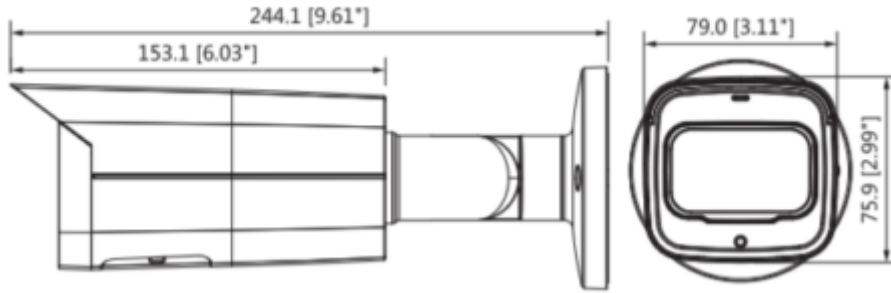

IPC-HFW4239T-ASE-NI-0360B

2MP WDR Full-color Starlight Mini Bullet Network Kamera

Junction Mount	Pole Mount
PFA135	PFA135 + PFA152-E