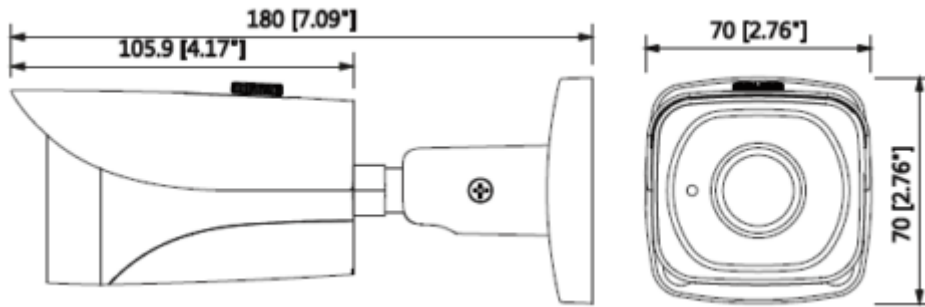

IPC-HFW4431EP-S-S4

4MP WDR IR Mini Bullet Network Kamera

Junction Mount	Pole Mount
PFA121	PFB121 + PFA152