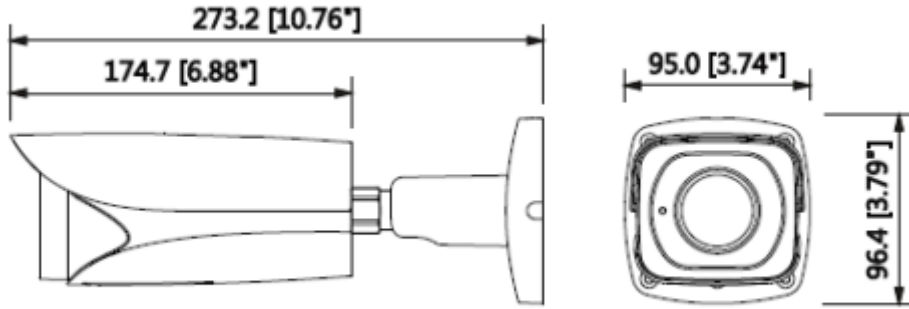

IPC-HFW5231EP-Z12

2MP WDR IR Bullet Network Kamera

Net Ağırlık	1.07Kg

Junction Mount	Pole Mount
PFA121	PFB121 + PFA152