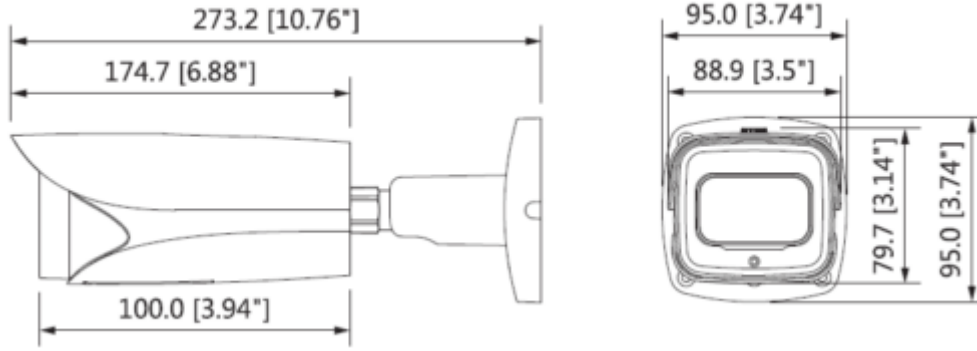

IPC-HFW5231EP-ZE-0560

2MP WDR IR Bullet Network Kamera

Net Ağırlık	1,11 Kg

Junction Mount	Pole Mount
PFA121	PFB121 + PFA152