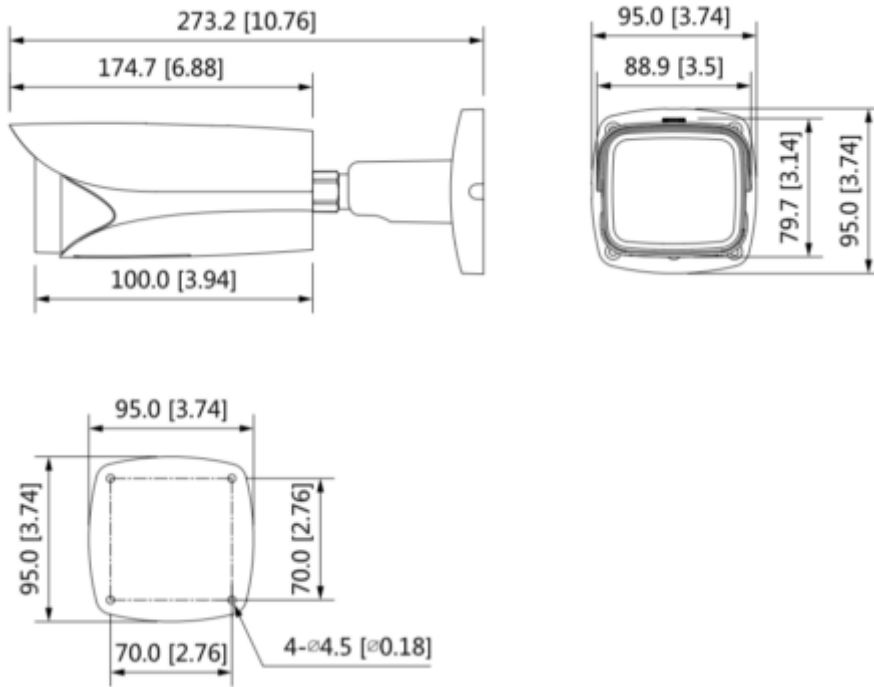

IPC-HFW5442E-ZHE-2712

4MP IR Vari-focal Bullet WizMind Network Kamera

Alarm	2 kanal Giriş: 5mA 5V DC 1 kanal Çıkışı: 300mA 12V DC
Genel	
Güç Kaynağı	DC 12V (±% 30), PoE + (802.3at)
Güç Tüketimi	< 15,2 W
Çalışma Koşulları	-40 ° C ila + 60 ° C (-40 ° F ila + 140 ° F) /% 95'den az RH
Dayanıklılık Koşulları	-40 ° C ile + 60 ° C (-40 ° F ile + 140 ° F)
Koruma Sertifikası	IP67
Dayanıklılık Sertifikası	IK10
Kasa	Metal, plastik
Boyutlar	273,2 mm × 95,0 mm × 95,0 mm
Net Ağırlık	1,11 kg