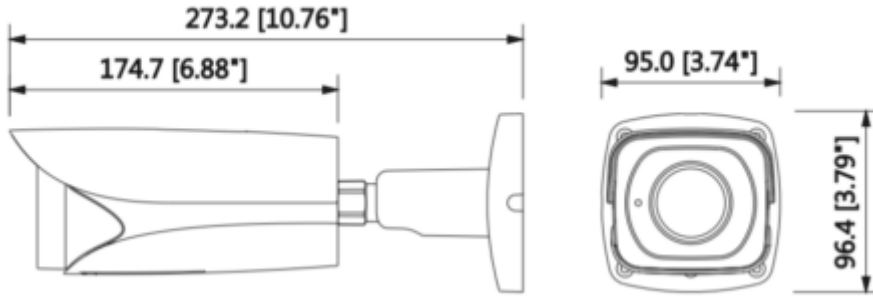

IPC-HFW8232EP-Z

2MP Starlight IR Bullet Network Kamera

Alarm	2 kanal Giriş: 5mA 5VDC 1 kanal Çıkışı: 1A 30VDC / 0.5A 50VAC
Güç	
Güç Kaynağı	DC12V, PoE + (802.3at)
Güç Tüketimi	<13W
Çevre Koşulları	
Çalışma Koşulları	-40 ° C ~ + 60 ° C (-40 ° F ~ + 140 ° F) /% 95'den az RH
Dayanıklılık Koşulları	-40 ° C ~ + 60 ° C (-40 ° F ~ + 140 ° F) /% 95'den az RH
Koruma Sertifikası	IP67
Dayanıklılık Sertifikası	IK10
Kasa	Metal
Boyutlar	273,2 mm × 95,0 mm × 96,4 mm
Net Ağırlık	1,12 kg