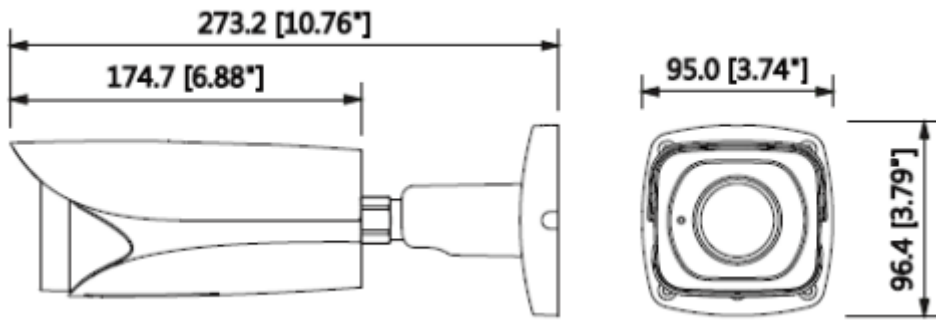

IPC-HFW8331EP-Z

3MP WDR IR Bullet Network Kamera

Junction Mount	Pole Mount
PFA121	PFB121 + PFA152