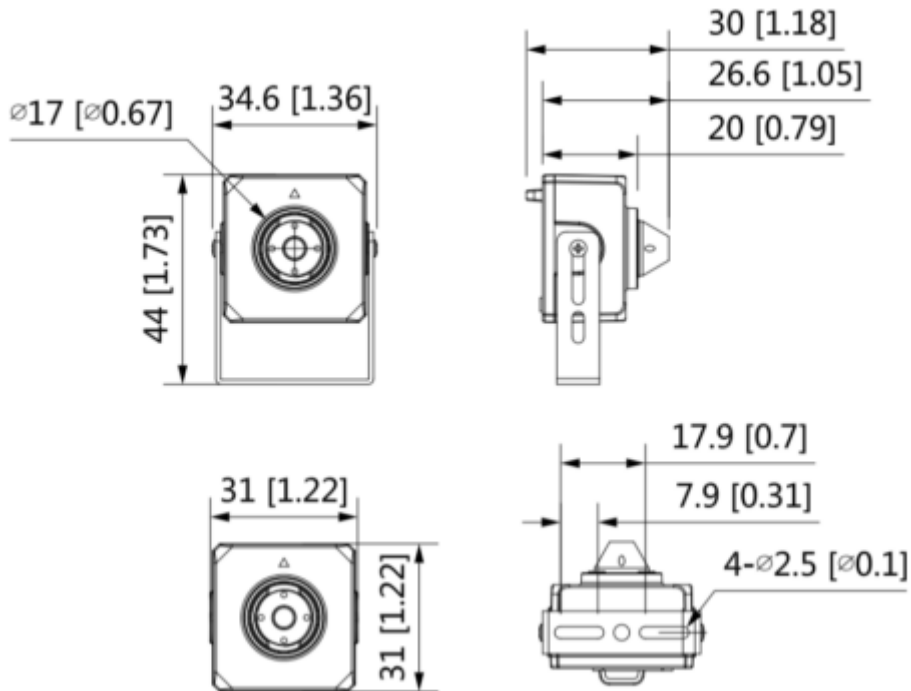

#### Teknik Özellikler

Model	Dahua IPC-HUM4231-0280B-S2 Teknik Özellikleri
<b>Kamera</b>	
Görüntü Sensörü	1 / 2,8 "CMOS
Efektif Piksel	1920 (Yatay) × 1080 (Dikey)
ROM	128 MB
RAM	128 MB
Tarama Sistemi	Progresif
S / N Oranı	> 56 dB
Elektronik Shutter Hızı	Otomatik / Manuel 1/3 s - 1 / 100.000 s
Minimum Aydınlatma	0.005 Lux@F2.0 (Renkli, 30IRE) 0.0005 Lux@F2.0 (S / B, 30IRE)
<b>Lens</b>	
Lens Tipi	Sabit odaklı
Montaj Tipi	M12
Odak Uzaklığı	2.8mm
Maks. Açıklık	F2.0
Görüş Açısı	Yatay: 108 ° × Dikey: 59 ° × Köşegen: 118 °
İris Tipi	Sabit
Yakın Odak Mesafesi	0.6 m
<b>Akıllı Fonksiyonlar</b>	
IVS	Tripwire; izinsiz giriş
<b>Video</b>	
Sıkıştırma	Ana akış: H.264; H.264H; H.264b; H.265 Alt akış: H.264; H.264H; H.264b; H.265; MJPEG
Akıllı Codec	Mevcut
Video Frame Hızı	Ana akış: 1920 × 1080 @ 1-25 / 30 fps Alt akış: 704 × 576 @ 25 fps; 704 × 480 @ 30 fps
Görüntü Akış Kapasitesi	2'li akış
Çözünürlük	Ana akış: 1080p (1920 × 1080); 1,3 M (1280 × 960); 720p (1280 × 720); Alt akış: D1 (704 × 576/704 × 480); VGA (640 × 480); CIF (352 × 288/352 × 240)

### 2MP Sabit Odaklı Pinhole Network Kamera

Sertifikalar	
Sertifikalar	CE-LVD: EN62368-1 CE-EMC: Elektromanyetik Uyumluluk Yönergesi 2014/30 / EU FCC: 47 CFR FCC Bölüm 15, Alt Bölüm B UL / CUL: UL60950-1 CAN / CSA C22.2 No. 60950-1-07
Port	
Ses Girişi	1 kanal (RCA port)
Ses Çıkışı	1 kanal (RCA port)
Güç	
Güç Kaynağı	12V DC
Güç Tüketimi	Temel güç tüketimi: 1,3W (12V DC) Maks. güç tüketimi (IVS): 1,4 W (12V DC)
Çevre Koşulları	
Çalışma Koşulları	-40 ° C ila +60 ° C (-40 ° F ila +140 ° F) /% 95'den az RH
Dayanıklılık Koşulları	-40 ° C ila +60 ° C (-40 ° F ila +140 ° F)
Kasa	Metal
Boyutlar	34,6 mm × 44 mm × 30 mm
Net Ağırlık	82 g