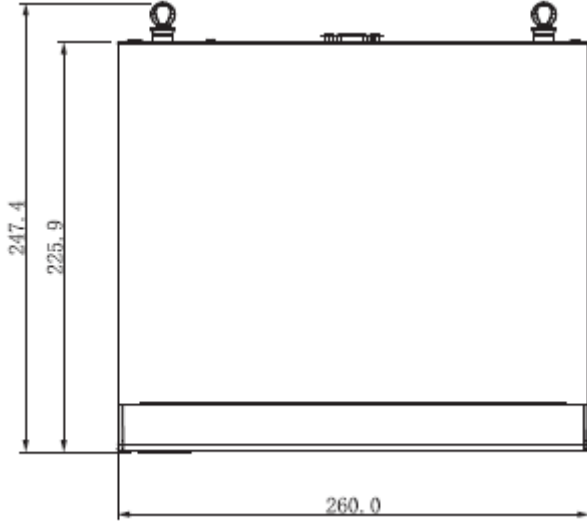

NVR2108HS-W-4KS2

8 Kanal Kompakt 1U Lite 4K H.265 Kablosuz Network Video Kaydedici

Teknik Özellikler

Dahua NVR2108HS-W-4KS2 Teknik Özellikleri	
Sistem	
Ana İşlemci	Çift çekirdekli gömülü işlemci
İşletim Sistemi	Gömülü LINUX
Ses ve Görüntü	
IP Kamera Girişi	8 Kanal
İki Yönlü Konuşma	-
Ekran	
Arayüz	1 HDMI, 1 VGA
Çözünürlük	HDMI: 3840 × 2160, 1920 × 1080, 1280 × 1024, 1280 × 720 VGA: 1920 × 1080, 1280 × 1024, 1280 × 720
Kod Çözme Kapasitesi	1 kanal @ 8MP 30 fps, 4 kanal @ 1080P 30 fps
Bölünmüş Ekran	1/4/8/9
OSD	Kamera başlığı, Zaman, kamera kilidi, Hareket algılama, kayıt
Video	
Sıkıştırma	H.265 + / H.264 + / H.265 / H.264
Çözünürlük	8MP / 6MP / 5MP / 4MP / 3MP / 1080P / 720P / D1 & vb.
Frame Oranı	80Mbps
Bit Hızı	Kanal başına 16Kbps ~ 20Mbps
Kayıt Modu	Manuel, Plan (Düzenli (Sürekli), MD, Durdur
Kayıt Aralığı	1 ~ 120 dakika (varsayılan: 60 dak), Ön kayıt: 1 ~ 30 sn, Post-kayıt: 10 ~ 300 sn
Video Algılama ve Alarm	
Tetikleyen Olaylar	Kayıt, PTZ, Tur, Video Push, Snapshot ve Ekran İpuçları
Video Algılama	Hareket Algılama, MD Bölgeleri: 396 (22 × 18), ve Kurcalama
Alarm Girişi	-
Alarm Çıkışı	-
Playback ve Yedekleme	
Senkronize Playback	1/4
Arama Modu	Zaman / Tarih, MD ve Tam Arama (saniyeye kadar doğru)

NVR2108HS-W-4KS2

8 Kanal Kompakt 1U Lite 4K H.265 Kablosuz Network Video Kaydedici

Kasa	
Boyutlar	Kompakt 1U, 226 mm × 226,9 mm × 40,4 mm
Net Ağırlık	1,3 kg (HDD olmadan)
Sertifikalar	
Sertifikalar	CE:EN55032, EN55024, EN50130-4, EN60950-1 FCC:Bölüm 15 Subpart B, ANSI C63.4-2014 UL:UL60950-1