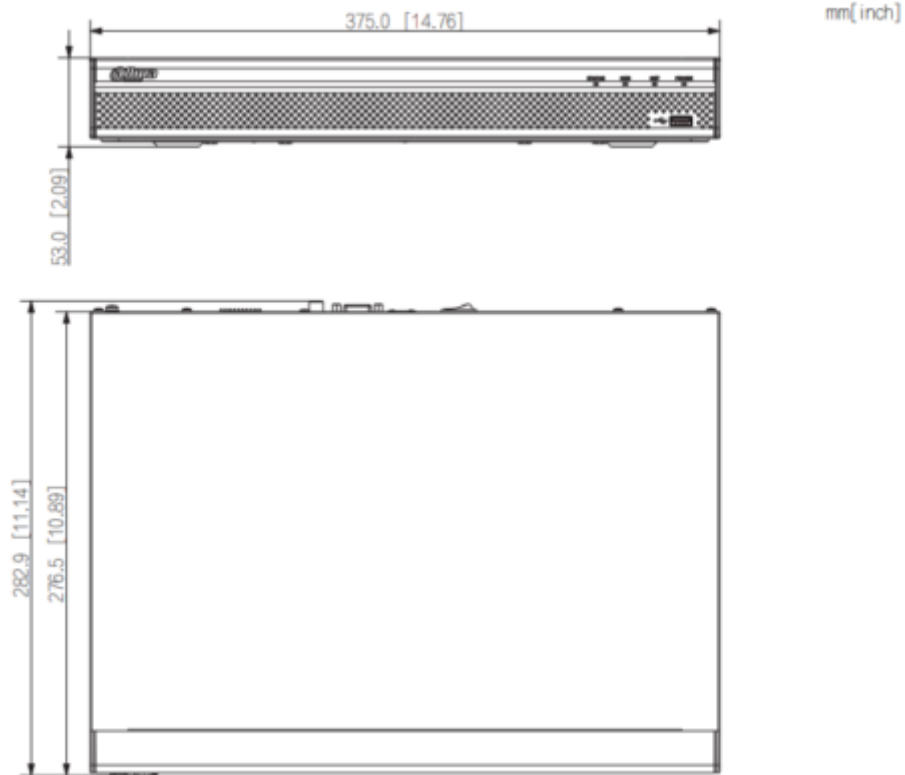

NVR4232-4KS2/L

32 Kanal 1U 2HDD Network Video Kaydedici

1	Power Switch	2	Power Input
3	Network Port	4	VGA Port
5	AUDIO OUT, RCA Connector	6	AUDIO IN, RCA Connector
7	HDMI Port	8	USB Port
9	Alarm In/Out	10	Ground