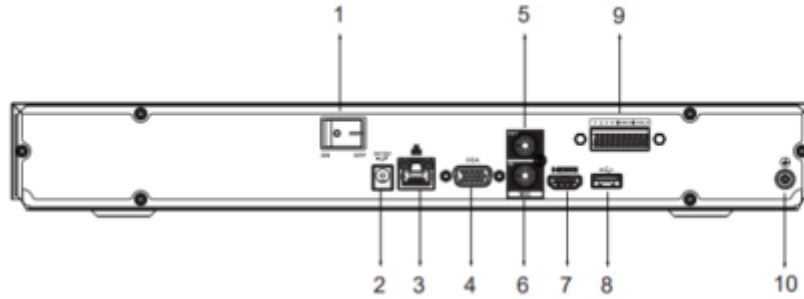

NVR4232-4KS2/L

32 Kanal 1U 2HDD Network Video Kaydedici

1	Power Switch	2	Power Input
3	Network Port	4	VGA Port
5	AUDIO OUT, RCA Connector	6	AUDIO IN, RCA Connector
7	HDMI Port	8	USB Port
9	Alarm In/Out	10	Ground