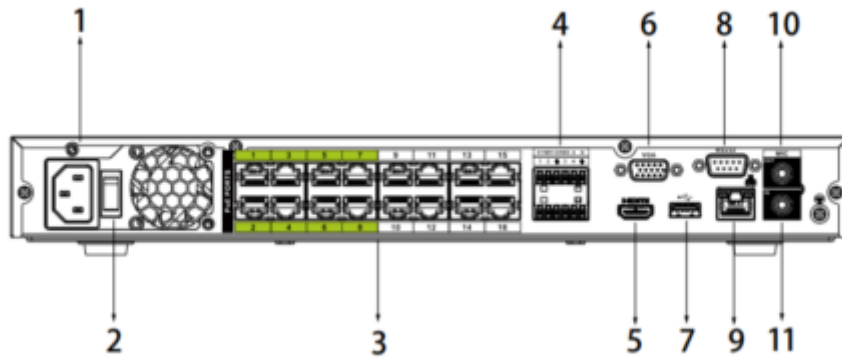

NVR5216-16P-I

16 Kanal 1U 2HDD 16PoE WizMind Network Video Kaydedici

1	Power Input	2	Power Switch
3	PoE Ports	4	Alarm In/Out
5	HDMI Port	6	VGA Port
7	USB Port	8	RS-232 Port
9	Network Port	10	AUDIO OUT, RCA Connector
11	AUDIO IN, RCA Connector