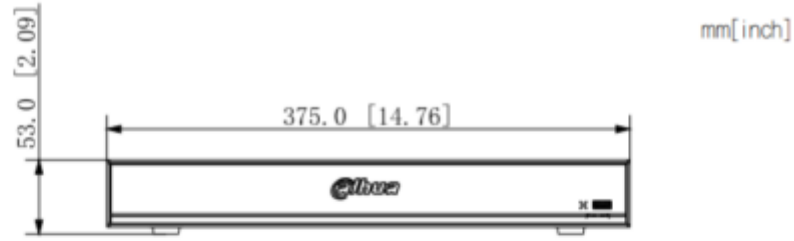

NVR5216-16P-I

16 Kanal 1U 2HDD 16PoE WizMind Network Video Kaydedici

1	Power Input	2	Power Switch
3	PoE Ports	4	Alarm In/Out
5	HDMI Port	6	VGA Port
7	USB Port	8	RS-232 Port
9	Network Port	10	AUDIO OUT, RCA Connector
11	AUDIO IN, RCA Connector