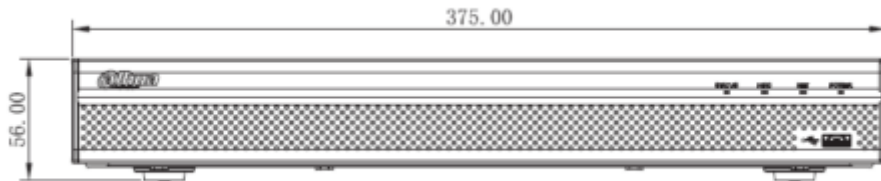

NVR5216-4KS2

16 Kanal 1U 4K ve H.265 Pro Network Video Kaydedici

Dahili HDD	2 SATA III Ports, Her HDD için 10 TB'a kadar kapasite
eSATA	-
Arayüz	
USB	2 ports (1 Arka USB3.0,1 Ön USB2.0)
RS232	PC İletişimi ve Keyboard için, 1 port
RS485	PTZ Kontrolü için, 1 Port
Genel	
Güç Kaynağı	Tek, DC12V / 4A
Güç Tüketimi	<9.5W (HDD hariç)
Fan	Akıllı fan, çalışma hızını otomatik olarak ayarlar
Çevre Koşulları	Çalışma Koşulları: -10 ° C ~ + 55 ° C (+ 14 ° F ~ + 131 ° F), 86 ~ 106kpa Dayanıklılık Koşulları: -20 ° C ~ + 70 ° C (-4 ° F ~ + 158 ° F), 0 ~ 90% RH °
Boyutlar	1U, 375 mm x 281.5mm x 56mm
Net Ağırlık	1.6Kg (HDD hariç)
Sertifikal ar	
Sertifikalar	CE: EN55022, EN55024, EN50130-4, EN60950-1 FCC: Part15 subpartB,ANSI C63.4-2014 UL: UL 60950-1