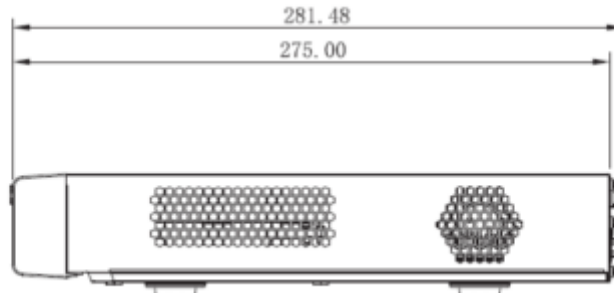

NVR5216-4KS2

16 Kanal 1U 4K ve H.265 Pro Network Video Kaydedici

Dahili HDD	2 SATA III Ports, Her HDD için 10 TB'a kadar kapasite
eSATA	-
Arayüz	
USB	2 ports (1 Arka USB3.0,1 Ön USB2.0)
RS232	PC İletişimi ve Keyboard için, 1 port
RS485	PTZ Kontrolü için, 1 Port
Genel	
Güç Kaynağı	Tek, DC12V / 4A
Güç Tüketimi	<9.5W (HDD hariç)
Fan	Akıllı fan, çalışma hızını otomatik olarak ayarlar
Çevre Koşulları	Çalışma Koşulları: -10 ° C ~ + 55 ° C (+ 14 ° F ~ + 131 ° F), 86 ~ 106kpa Dayanıklılık Koşulları: -20 ° C ~ + 70 ° C (-4 ° F ~ + 158 ° F), 0 ~ 90% RH °
Boyutlar	1U, 375 mm x 281.5mm x 56mm
Net Ağırlık	1.6Kg (HDD hariç)
Sertifikal ar	
Sertifikalar	CE: EN55022, EN55024, EN50130-4, EN60950-1 FCC: Part15 subpartB,ANSI C63.4-2014 UL: UL 60950-1